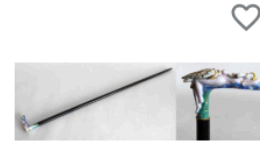

Lot n°32 CANNE à caractère érotique en porcelaine, à décor de...

Est. : 600 - 800 €