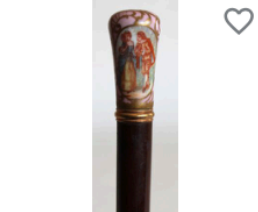

Lot n°34 CANNE, le pommeau milord en porcelaine à décor d'une...

Est. : 200 - 300 €