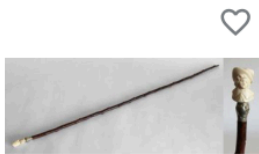

Lot n°165 CANNE, le pommeau en ivoire figurant un personnage à...

Est. : 150 - 200 €