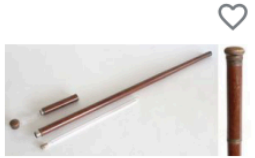

Est. : 800 - 1 000 €

Lot n°88 CANNE TIRE-BOUCHON ou d'oenologue, la poignée en...

Est. : 150 - 200 €

Lot n°89 CANNE dite de TOULOUSE LAUTREC, le pommeau à deux...

Est. : 350 - 500 €

Lot n°90 CANNE PORTE-GANTS, le pommeau en bois sculpté d'une...