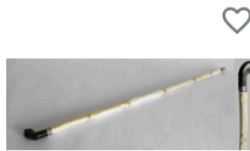

Lot n°13 BÂTON de théâtre ou BRIGADIER en bois sculpté et...
Est. : 250 - 300 €

Lot n°14 CANNE, la poignée en buis sculpté d'un oeuf dans une...
Est. : 150 - 200 €

Lot n°15 Forte CANNE en ébène, le fût sculpté de motifs...
Est. : 100 - 120 €

Lot n°16 CANNE d'Art populaire, profondément sculptée de...
Est. : 120 - 150 €

Lot n°20 CANNE, le pommeau en verre moulé pressé irisé et...
Est. : 150 - 200 €