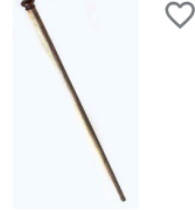

Lot n°140 CANNE, le pommeau en buis, le fût entièrement...

Est. : 200 - 300 €