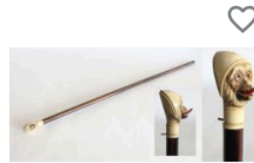

Est. : 250 - 300 €

Lot n°79 CANNE à PARFUM de dame, le pommeau en argent et...

Est. : 200 - 300 €

Lot n°80 CANNE SIFFLET de dame, la poignée en buis, sculptée...

Est. : 200 - 300 €

Lot n°81 CANNE SIFFLET en andouiller, la bague argent tressé,...

Est. : 150 - 200 €

Lot n°82 CANNE de SCRIBE, le pommeau formant porte plume et...

Est. : 250 - 300 €

Lot n°83 CANNE AUTOMATE, le pommeau en ivoire en partie...

Est. : 1 000 - 1 200 €

Lot n°84 CANNE PORTE MONTRE, le pommeau en métal chromé et...