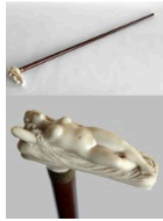

Lot n°110 CANNE, le pommeau en ivoire sculpté en ronde bosse...

Est. : 2 000 - 2 500 €