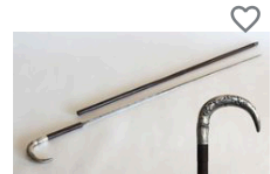

Est. : 200 - 250 €

Lot n°37 CANNE DAGUE, la lame en acier de Solingen,...

Est. : 100 - 150 €

Lot n°38 CANNE DAGUE, le pommeau boule en ivoire, la lame en...

Est. : 300 - 350 €

Lot n°39 Forte CANNE EPEE, le pommeau en argent à décor...

Est. : 300 - 400 €

Lot n°40 CANNE EPEE, la poignée courbe en argent, à décor...

Est. : 250 - 300 €

Lot n°41 CANNE BILBOQUET, le pommeau en ivoire, la bague...

Est. : 800 - 1 000 €

Lot n°42 CANNE PORTE-LOUIS, le pommeau champignon en argent...