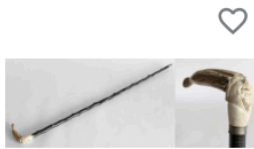

Lot n°121 CANNE, la poignée en andouiller figurant un...
Est. : 180 - 200 €