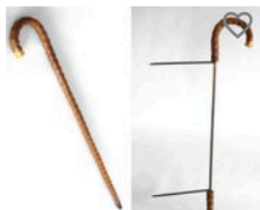

Est. : 400 - 600 €

Lot n°46 CANNE FLUTE TRAVERSIERE en palissandre à cinq clés...

Est. : 800 - 1 000 €

Lot n°47 CANNE FLUTE artisanale, en bois naturel, le pommeau...

Est. : 150 - 200 €

Lot n°48 CANNE DE MAQUIGNON, la toise métallique à niveau à...

Est. : 150 - 200 €

Lot n°49 CANNE PIQUE NIQUE, le pommeau formant couteau et...

Est. : 500 - 600 €

Lot n°50 CANNE de MAQUIGNON à petite toise qui sort...

Est. : 200 - 250 €

Lot n°51 CANNE de GEOMETRE, le pommeau en bronze se dévisse...