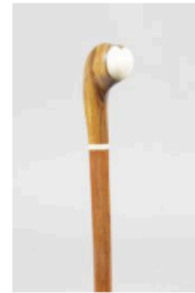

Lot n°6 CANNE à pommeau équerre en corne. Bague

Est. : 100 - 120 €

160 - 140 - inv
inv - 170 - 80
50 - inv - 50

Lot n°5 CANNE ALLEMANDE, pommeau en bec de corbin à tête...

Est. : 100 - 120 €

LIVE Vente maintenant

[DÉPOSER UN ORDRE](#)

Lot n°4 CANNE fût en acajou et pommeau en noyer avec virole...

Est. : 50 - 80 €

LIVE Vente maintenant

[DÉPOSER UN ORDRE](#)

Lot n°3 CANNE fût en buis à pommeau phallique en ronce et...

Est. : 80 - 100 €

LIVE Vente maintenant

[DÉPOSER UN ORDRE](#)

Lot n°2 DEUX CANNES fût en bambou et pommeau en racine de...

Est. : 80 - 100 €

LIVE Vente maintenant

[DÉPOSER UN ORDRE](#)

Lot n°1 CANNE DE CHASSEUR, pommeau à endouillé fût en...