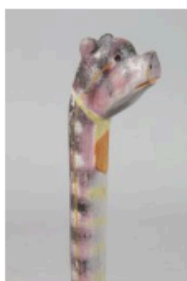

Lot n°28 CANNE D'ART POPULAIRE, en bois polychrome, le...

Est. : 120 - 150 €

LIVE Vente maintenant

[DÉPOSER UN ORDRE](#)