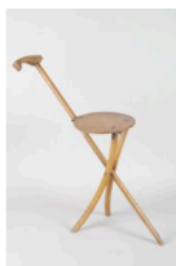

Lot n°98 CANNE PORTE BAGAGE, à pommeau courbé, roues en bois...

Est. : 60 - 80 €

LIVE Vente maintenant

[DÉPOSER UN ORDRE](#)

Lot n°96 CANNE SIEGE - TREPIED, signé "Stafford Johnson Iona...

Est. : 50 - 80 €

LIVE Vente maintenant

[DÉPOSER UN ORDRE](#)

Lot n°95 CANNE DE POCHE, ruban mettallique, dit de...

Est. : 200 - 300 €

LIVE Vente maintenant

[DÉPOSER UN ORDRE](#)

Lot n°94 CANNE D'HALTEROPHILE, le pommeau formé d'une