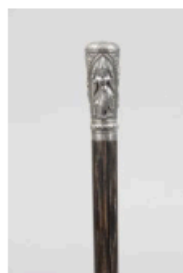

Est. : 80 - 100 €

LIVE Vente maintenant

[DÉPOSER UN ORDRE](#)

Lot n°10 CANNE, fût acajou, pommeau à tête de cheval en...

Est. : 180 - 200 €

LIVE Vente maintenant

[DÉPOSER UN ORDRE](#)

Lot n°9 CANNE pommeau en acier de Tolède à décor de...

Est. : 80 - 120 €

LIVE Vente maintenant

[DÉPOSER UN ORDRE](#)

Lot n°8 CANNE en bec de corbin, pommeau virole en métal...

Est. : 100 - 120 €

Lot n°7 CANNE de Milorde à pommeau en métal argené ornée de...

Est. : 120 - 150 €

Lot n°6 CANNE à pommeau équerre en corne. Bague

Est. : 100 - 120 €

160 - 140 - inv
inv - 170 - 80
50 - inv - 50

Lot n°5 CANNE ALLEMANDE, pommeau en bec de corbin à tête...

Est. : 100 - 120 €

LIVE Vente maintenant