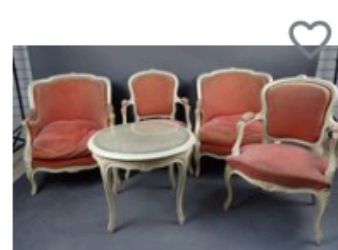

Lot n°275 Salon en bois laqué crème, mouluré et sculpté à...

Est. : 300 - 400 €

LIVE Vente maintenant

[DÉPOSER UN ORDRE](#)

100 - 60 - inv
inv - inv