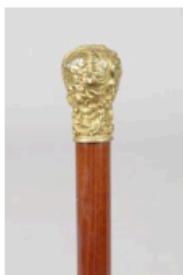

Est. : 150 - 200 €

LIVE Vente maintenant

Lot n°89 CANNE TREPIED DE PHOTOGRAPHE, à pommeau recourbé, se...

Est. : 300 - 500 €

LIVE Vente maintenant

50 - 110 - inv
300 - 480 - inv
340 - 750 - inv

Lot n°88 CHARMANTE
CANNE DE FUMEUR à
pommeau en métal doré