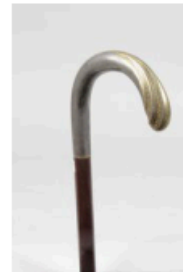

LIVE Vente maintenant

[DÉPOSER UN ORDRE](#)

Lot n°12 CANNE à pommeau bec de corbin en argent à décor de...

Est. : 150 - 200 €

LIVE Vente maintenant

[DÉPOSER UN ORDRE](#)

Lot n°11 CANNE à pommeau en argent en bec de corbin, fût en...

Est. : 80 - 100 €

LIVE Vente maintenant

[DÉPOSER UN ORDRE](#)

Lot n°10 CANNE, fût acajou, pommeau à tête de cheval en...

Est. : 180 - 200 €

LIVE Vente maintenant

[DÉPOSER UN ORDRE](#)

Lot n°9 CANNE pommeau en acier de Tolède à décor de...

Est. : 80 - 120 €

LIVE Vente maintenant

[DÉPOSER UN ORDRE](#)

Lot n°8 CANNE en bec de corbin, pommeau virole en métal...

Est. : 100 - 120 €

Lot n°7 CANNE de Milorde à pommeau en métal argené ornée de...

Est. : 120 - 150 €

Lot n°6 CANNE à pommeau équerre en corne. Bague

Est. : 100 - 120 €

160 - 140 - inv
inv - 170 - 80
50 - inv - 50

Lot n°5 CANNE ALLEMANDE, pommeau en bec de corbin à tête...

Est. : 100 - 120 €

LIVE Vente maintenant