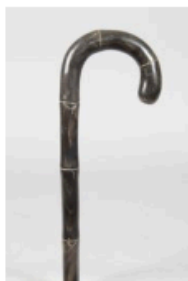

Lot n°78 RARE CANNE
TREPIED à pommeau en
bronze et corne se...

Est. : 250 - 300 €

LIVE Vente maintenant

[DÉPOSER UN ORDRE](#)

Lot n°77 IMPORTANTE
CANNE DE
COMPAGNONNAGE à

Est. : 600 - 800 €

LIVE Vente maintenant

[DÉPOSER UN ORDRE](#)

Lot n°76 CANNE A
POMMEAU COURBE EN
ARGENT gravé

Est. : 500 - 600 €

LIVE Vente maintenant

[DÉPOSER UN ORDRE](#)

Lot n°75 CANNE A
POMMEAU COURBE
entièrement constituée

Est. : 150 - 200 €

LIVE Vente maintenant

[DÉPOSER UN ORDRE](#)

Lot n°74 CANNE à
pommeau en argent, fût en
ébène. EPOQUE...

Est. : 120 - 150 €

LIVE Vente maintenant

[DÉPOSER UN ORDRE](#)

Lot n°73 CANNE A
POMMEAU OPERA en
argent à décor de...