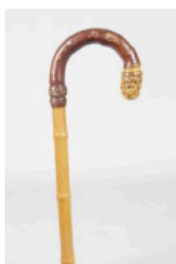

Lot n°91 CANNE DE CROQUE-MORT, à pommeau courbe, tressage

Est. : 250 - 300 €

LIVE Vente maintenant