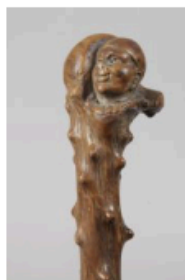

Est. : 80 - 100 €

LIVE Vente maintenant

[DÉPOSER UN ORDRE](#)

Lot n°37 CANNE A POMMEAU D'IVOIRE finement sculpté d'une

Est. : 200 - 300 €

LIVE Vente maintenant

[DÉPOSER UN ORDRE](#)

Lot n°36 CANNE d'homme en bois d'épine. Le pommeau sculpté...

Est. : 100 - 150 €

Lot n°34 CANNE D'ART POPULAIRE en néflier sanglant, le...

Est. : 250 - 300 €

Lot n°33 CANNE DE COMMANDE, pommeau en bronze figurant une...

Est. : 180 - 200 €

60 - inv - inv
inv - inv - 180
inv - 130 - inv