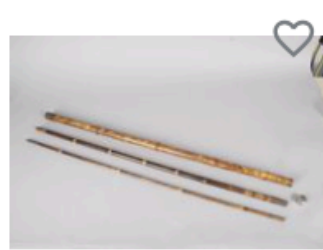

Est. : 100 - 120 €

LIVE Vente maintenant

[DÉPOSER UN ORDRE](#)

Lot n°20 CANNE à pommeau à boule d'ivoire, bague en métal...

Est. : 80 - 120 €

LIVE Vente maintenant

[DÉPOSER UN ORDRE](#)

Lot n°19 CANNE, canne à pêche télescopique en bambou à trois...

Est. : 80 - 120 €

LIVE Vente maintenant

[DÉPOSER UN ORDRE](#)

Lot n°18 CANNE à pommeau en métal argenté gravé et ciselé de...

Est. : 15 - 20 €

LIVE Vente maintenant

[DÉPOSER UN ORDRE](#)

Lot n°17 CANNE épée à pommeau en équerre en corne à sabot de...