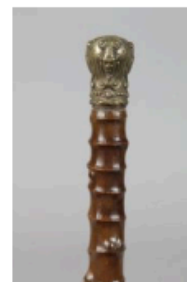

Est. : 180 - 200 €

Lot n°62 CANNE A POMMEAU D'IVOIRE sculpté d'une tête...

Est. : 350 - 400 €

Lot n°61 CANNE A POMMEAU EN BRONZE à décor de mascarons de...

Est. : 150 - 200 €

inv - inv - inv
430 - 120 - 500
inv - inv - inv