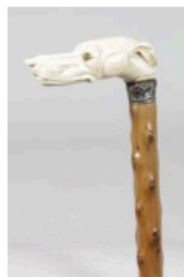

Lot n°44 BELLE CANNE à pommeau équerre en ivoire sculpté...

Est. : 700 - 800 €

LIVE Vente maintenant