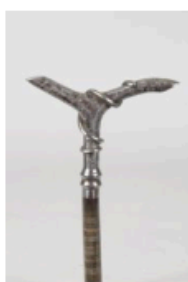

Lot n°72 CANNE CASSE-
TETE en métal argenté
représentant un...

Est. : 200 - 250 €