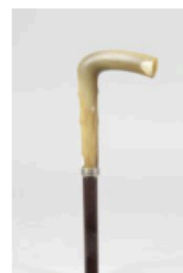

Est. : 80 - 100 €

LIVE Vente maintenant

[DÉPOSER UN ORDRE](#)

Lot n°10 CANNE, fût acajou, pommeau à tête de cheval en...

Est. : 180 - 200 €

LIVE Vente maintenant

[DÉPOSER UN ORDRE](#)

Lot n°9 CANNE pommeau en acier de Tolède à décor de...

Est. : 80 - 120 €

LIVE Vente maintenant

[DÉPOSER UN ORDRE](#)

Lot n°8 CANNE en bec de corbin, pommeau virole en métal...

Est. : 100 - 120 €

Lot n°7 CANNE de Milorde à pommeau en métal argené ornée de...

Est. : 120 - 150 €

Lot n°6 CANNE à pommeau équerre en corne. Bague

Est. : 100 - 120 €

160 - 140 - inv
inv - 170 - 80
50 - inv - 50

Lot n°5 CANNE ALLEMANDE, pommeau en bec de corbin à tête...

Est. : 100 - 120 €

LIVE Vente maintenant