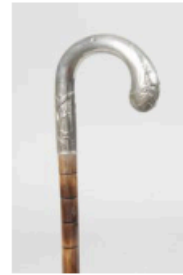

Est. : 50 - 80 €

Lot n°16 CANNE dite "séditieuse" à pommeau en ivoire au...

Est. : 300 - 400 €

Lot n°15 CANNE à pommeau en ivoire sculpté d'une tête de...

Est. : 80 - 100 €

inv - 100 - inv
80 - 110 - 10
190 - inv - 50

Lot n°14 CANNE épée en bambou, pommeau, bouton poussoire et ...

Est. : 100 - 120 €

LIVE Vente maintenant

[DÉPOSER UN ORDRE](#)

Lot n°13 CANNE à pommeau tête de chien gueule ouverte en...

Est. : 150 - 200 €

LIVE Vente maintenant

[DÉPOSER UN ORDRE](#)

Lot n°12 CANNE à pommeau bec de corbin en argent à décor de...

Est. : 150 - 200 €

LIVE Vente maintenant

[DÉPOSER UN ORDRE](#)

Lot n°11 CANNE à pommeau en argent en bec de corbin, fût en...

Est. : 80 - 100 €

LIVE Vente maintenant

[DÉPOSER UN ORDRE](#)

Lot n°10 CANNE, fût acajou, pommeau à tête de cheval en...

Est. : 180 - 200 €

LIVE Vente maintenant

[DÉPOSER UN ORDRE](#)

Lot n°9 CANNE pommeau en acier de Tolède à décor de...