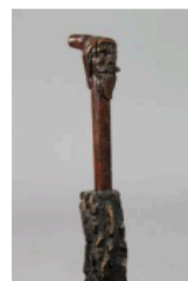

Est. : 150 - 200 €

LIVE Vente maintenant

[DÉPOSER UN ORDRE](#)

Lot n°28 CANNE D'ART POPULAIRE, en bois polychrome, le...

Est. : 120 - 150 €

LIVE Vente maintenant

[DÉPOSER UN ORDRE](#)

Lot n°27 CANNE D'ART POPULAIRE, le fût monoxyle en bois...