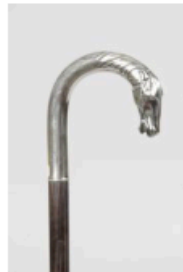

Lot n°14 CANNE épée en bambou, pommeau, bouton poussoire et ...

Est. : 100 - 120 €

LIVE Vente maintenant

[DÉPOSER UN ORDRE](#)

Lot n°13 CANNE à pommeau tête de chien gueule ouverte en...

Est. : 150 - 200 €

LIVE Vente maintenant

[DÉPOSER UN ORDRE](#)

Lot n°12 CANNE à pommeau bec de corbin en argent à décor de...

Est. : 150 - 200 €

LIVE Vente maintenant

[DÉPOSER UN ORDRE](#)

Lot n°11 CANNE à pommeau en argent en bec de corbin, fût en...

Est. : 80 - 100 €

LIVE Vente maintenant

[DÉPOSER UN ORDRE](#)

Lot n°10 CANNE, fût acajou, pommeau à tête de cheval en...

Est. : 180 - 200 €

LIVE Vente maintenant

[DÉPOSER UN ORDRE](#)

Lot n°9 CANNE pommeau en acier de Tolède à décor de...