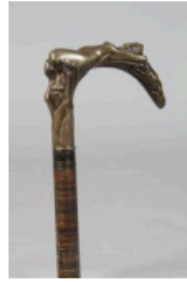

Lot n°68 CANNE DE DEFENSE à pommeau en bec de corbin en...

Est. : 350 - 400 €

LIVE Vente maintenant

[DÉPOSER UN ORDRE](#)