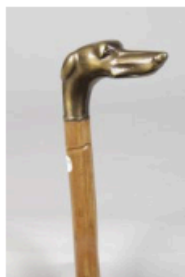

Est. : 120 - 150 €

LIVE Vente maintenant

[DÉPOSER UN ORDRE](#)

Lot n°48 CANNE A POMMEAU MAILLOCHE en tronçon de corne...

Est. : 150 - 200 €

LIVE Vente maintenant

[DÉPOSER UN ORDRE](#)

Lot n°47 CANNE D'ART POPULAIRE en bois sculpté d'une tête de...

Est. : 80 - 100 €

LIVE Vente maintenant

[DÉPOSER UN ORDRE](#)

Lot n°46 CANNE D'ART POPULAIRE HONGROIS, pommeau en...

Est. : 90 - 100 €

LIVE Vente maintenant

[DÉPOSER UN ORDRE](#)

Lot n°45 CANNE A POMMEAU COURBE en bronze figurant une tête...

Est. : 150 - 200 €

LIVE Vente maintenant

Lot n°44 BELLE CANNE à pommeau équerre en ivoire sculpté...

Est. : 700 - 800 €

LIVE Vente maintenant

Lot n°43 CANNE A POMMEAU D'IVOIRE teinté et sculpté d'une...

Est. : 450500 - 450500 €