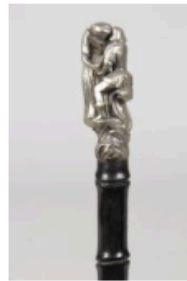

Est. : 500 - 600 €

LIVE Vente maintenant

[DÉPOSER UN ORDRE](#)

Lot n°66 FINE CANNE à pommeau courbe en écaille translucide,...

Est. : 400 - 500 €

LIVE Vente maintenant

[DÉPOSER UN ORDRE](#)

Lot n°65 CANNE A POMMEAU EN BRONZE ARGENTE sculpté d'une...