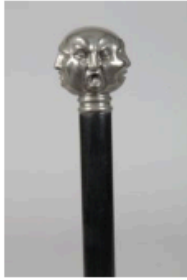

Est. : 180 - 200 €

Lot n°62 CANNE A POMMEAU D'IVOIRE sculpté d'une tête...

Est. : 350 - 400 €

Lot n°61 CANNE A POMMEAU EN BRONZE à décor de mascarons de...

Est. : 150 - 200 €

inv - inv - inv
430 - 120 - 500
inv - inv - inv

Lot n°60 CANNE A POMMEAU EN REGULE nickelé sculpté de quatre...

Est. : 200 - 250 €

LIVE Vente maintenant

DÉPOSER UN ORDRE

Lot n°59 CANNE A POMMEAU BEC DE CORBIN en corne de

Est. : 250 - 300 €

LIVE Vente maintenant