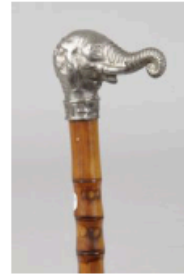

LIVE Vente maintenant

[DÉPOSER UN ORDRE](#)

Lot n°50 ELEGANTE CANNE DE DAME, pommeau en ivoire

Est. : 120 - 150 €

LIVE Vente maintenant

[DÉPOSER UN ORDRE](#)

Lot n°49 CANNE A POMMEAU EN METAL NICKELE figurant un...