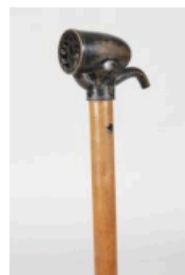

Est. : 400 - 500 €

LIVE Vente maintenant

[DÉPOSER UN ORDRE](#)

Lot n°87 CANNE LAMPE A
PETROLE, pommeau en
équerre en corne...

Est. : 250 - 300 €

LIVE Vente maintenant

[DÉPOSER UN ORDRE](#)

Lot n°85 RARE CANNE A
SYSTÈME ACCOUSTIQUE,
pommeau à embout...