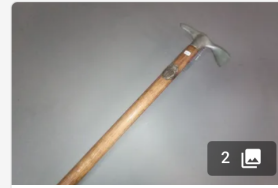

Makhila en bois de néflier, fût dévissable avec pic à loup caché dans le pommeau et...

Est. : 40 - 60 €

DÉPOSER UN ORDRE

Lot n°259

Chine
Canne de dignitaire en bois teinté...

Est. : 50 - 80 €

DÉPOSER UN ORDRE