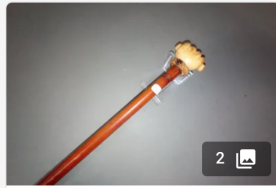

2

Lot n°260

Canne piolet, pommeau métal, fût à décor d'une édelweiss en métal...

Est. : 30 - 50 €

DÉPOSER UN ORDRE

80 - / - 80 - 105
60 - 45 - / - /

Lot n°261

Canne casse-tête (?)
Pommeau en ivoire sculpté
figurant un poing serré...