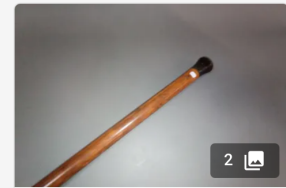

Lot n°235

Canne droite.
Pommeau en bois façon corne.
Fût en jonc...

Est. : 30 - 50 €

[DÉPOSER UN ORDRE](#)

50 - 150 - 185 - 110

60 - 80 - / - /