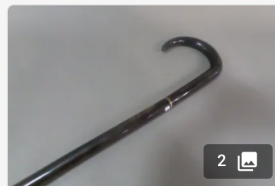

Est. : 30 - 50 €

DÉPOSER UN ORDRE

Lot n°213

Canne à poignée stylisée en
ivoire.
Fût en jonc...

Est. : 30 - 50 €

DÉPOSER UN ORDRE

Lot n°214

Canne de forestier.
Poignée en corne munie d'une
vrille afin de sonder les bois...

Est. : 80 - 120 €

DÉPOSER UN ORDRE

Lot n°215

Canne cueille fruits / fleurs.
Fût en bambou muni d'une
pince coupante actionnée par...

Est. : 100 - 150 €

DÉPOSER UN ORDRE

Lot n°216

Canne épée.
Poignée courbée, lame plate à
décor de rinceaux feuillagés...

Est. : 100 - 150 €

DÉPOSER UN ORDRE

Lot n°217

Canne courbée entièrement en
corne constituée de 3 parties.
L: 86 cm

Est. : 30 - 50 €

DÉPOSER UN ORDRE

Lot n°218

Canne "casse-tête"
Pommeau ornée d'un chien en
métal...