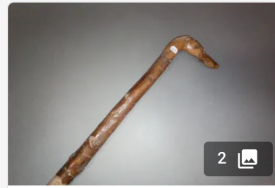

2

Lot n°260

Canne piolet, pommeau métal, fût à décor d'une édelweiss en métal...

Est. : 30 - 50 €

DÉPOSER UN ORDRE

80 - / - 80 - 105
60 - 45 - / - /

Lot n°261

Canne casse-tête (?)
Pommeau en ivoire sculpté
figurant un poing serré...

Est. : 40 - 60 €

[DÉPOSER UN ORDRE](#)

Lot n°262

Canne en bois sculpté.
Pommeau en tête de lévrier.
Fût en écorce...

Est. : 30 - 50 €

[DÉPOSER UN ORDRE](#)

Lot n°263

Canne droite.
Pommeau en argent (?) ciselé.
L: 88 cm