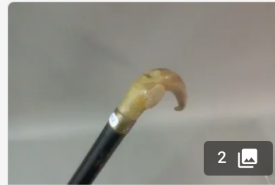

Lot n°209

Canne piolet, pommeau en
métal.
Fût en rondelles decorne....

Est. : 30 - 50 €

DÉPOSER UN ORDRE

4

Lot n°210

Canne de dame.
Pommeau aplatie, en argent (?)
formant poudrier sur fond de...

Est. : 100 - 150 €

DÉPOSER UN ORDRE

/ - 95 - 55 - 50
50 - 85 - 40 - 110

Lot n°211

Canne droite, de dandy,
pommeau en métal.
Accidents...

Est. : 30 - 50 €

DÉPOSER UN ORDRE

Lot n°212

Canne porte-cigarette.
Poignée en corne.
Fût en bois noiri...

Est. : 30 - 50 €

DÉPOSER UN ORDRE

Lot n°213

Canne à poignée stylisée en
ivoire.
Fût en jonc...

Est. : 30 - 50 €

DÉPOSER UN ORDRE

Lot n°214

Canne de forestier.
Poignée en corne munie d'une
vrille afin de sonder les bois...