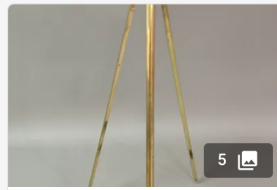

Lot n°270

Canne-trépied de photographe (?) en laiton. Pommeau en métal laqué noir...

Est. : 100 - 150 €

DÉPOSER UN ORDRE