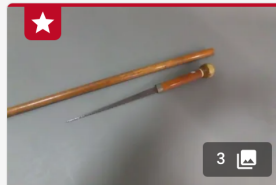

100 - 130 - 80 - 50
30 -35 -170 - 30

3

Lot n°179

Canne en bambou, fût facetté,
poignée courbée ornée de
sphères....

Est. : 30 - 50 €

[DÉPOSER UN ORDRE](#)

3

Lot n°180

Canne scie de jardinier en
bambou.
Pommeau sphérique en corne...

Est. : 100 - 150 €

[DÉPOSER UN ORDRE](#)

3

Lot n°181

Canne de marche, poignée à
décor sculpté d'un personnage
barbu....

Est. : 30 - 50 €

[DÉPOSER UN ORDRE](#)