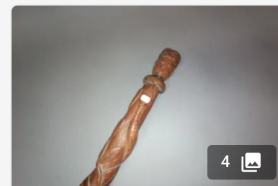

Lot n°249

Canne de soldat en bois
naturel. Pommeau orné d'une
tête de marin...

Est. : 60 - 80 €

[DÉPOSER UN ORDRE](#)

5

Lot n°250

Canne dite de poilu, en bois
naturel.
Pommeau de forme bouille, le...

Est. : 60 - 80 €

[DÉPOSER UN ORDRE](#)

4

Lot n°251

Canne dite de poilu en bois
naturel.
Décor des attributs de la...

Est. : 60 - 80 €

[DÉPOSER UN ORDRE](#)

4

Lot n°252

Canne dite de poilu en bois
naturel.
Pommeau orné d'un soldat au...

Est. : 60 - 80 €

[DÉPOSER UN ORDRE](#)

60 - / - 20 - 60

80 - / - 40 - 55

Lot n°253

Canne épée en bois noirci.
Pommeau en forme de poisson stylisé...