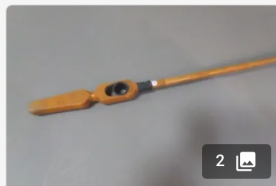

DÉPOSER UN ORDRE

/ - 95 - 55 - 50
50 - 85 - 40 - 110

Lot n°211

Canne droite, de dandy,
pommeau en métal.
Accidents...

Est. : 30 - 50 €

DÉPOSER UN ORDRE

Lot n°212

Canne porte-cigarette.
Poignée en corne.
Fût en bois noiri...

Est. : 30 - 50 €

DÉPOSER UN ORDRE

Lot n°213

Canne à poignée stylisée en
ivoire.
Fût en jonc...

Est. : 30 - 50 €

DÉPOSER UN ORDRE

Lot n°214

Canne de forestier.
Poignée en corne munie d'une
vrille afin de sonder les bois...

Est. : 80 - 120 €

DÉPOSER UN ORDRE

Lot n°215

Canne cueille fruits / fleurs.
Fût en bambou muni d'une
pince coupante actionnée par...

Est. : 100 - 150 €

DÉPOSER UN ORDRE

Lot n°216

Canne épée.
Poignée courbée, lame plate à
décor de rinceaux feuillagés...