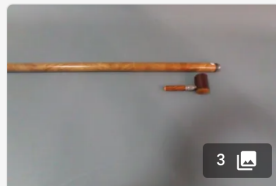

Canne scie de jardinier en
bambou.
Pommeau sphérique en corne...

Est. : 100 - 150 €

[DÉPOSER UN ORDRE](#)

3

Lot n°181

Canne de marche, poignée à
décor sculpté d'un personnage
barbu....

Est. : 30 - 50 €

[DÉPOSER UN ORDRE](#)

3

Lot n°182

Canne sifflet.
Poignée en os, à motif strié.
Bague en laiton....

Est. : 100 - 150 €

[DÉPOSER UN ORDRE](#)

2

Lot n°183

Canne à poignée courbée, le fût
orné de filets d'argent et d'un
losange d'ivoire....

Est. : 30 - 50 €

[DÉPOSER UN ORDRE](#)

3

Lot n°184

Canne de fumeur.
L'intérieur découvre un tuyau
formant pipe avec le pommeau...

[DÉPOSER UN ORDRE](#)

4

Lot n°185

Canne à opium.
Fût à décor de scènes
sinisantes....

Est. : 100 - 150 €

[DÉPOSER UN ORDRE](#)

3

Lot n°186

Canne harmonica de
montagnard en bois sculpté.
La poignée figurant une hache...

Est. : 100 - 150 €

[DÉPOSER UN ORDRE](#)