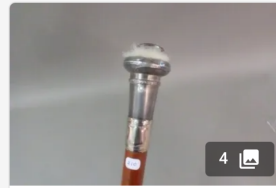

4

Lot n°210

Canne de dame.
Pommeau aplatie, en argent (?)
formant poudrier sur fond de...

Est. : 100 - 150 €

DÉPOSER UN ORDRE

/ - 95 - 55 - 50
50 - 85 - 40 - 110