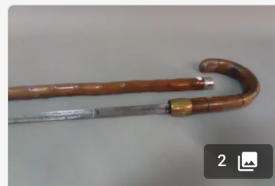

Est. : 30 - 50 €

DÉPOSER UN ORDRE

Lot n°213

Canne à poignée stylisée en
ivoire.
Fût en jonc...

Est. : 30 - 50 €

DÉPOSER UN ORDRE

Lot n°214

Canne de forestier.
Poignée en corne munie d'une
vrille afin de sonder les bois...

Est. : 80 - 120 €

DÉPOSER UN ORDRE

Lot n°215

Canne cueille fruits / fleurs.
Fût en bambou muni d'une
pince coupante actionnée par...

Est. : 100 - 150 €

DÉPOSER UN ORDRE

Lot n°216

Canne épée.
Poignée courbée, lame plate à
décor de rinceaux feuillagés...

Est. : 100 - 150 €

DÉPOSER UN ORDRE

Lot n°217

Canne courbée entièrement en
corne constituée de 3 parties.
L: 86 cm

Est. : 30 - 50 €

DÉPOSER UN ORDRE

Lot n°218

Canne "casse-tête"
Pommeau ornée d'un chien en
métal...