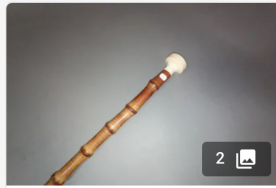

Est. : 30 - 50 €

[DÉPOSER UN ORDRE](#)

**Lot n°235**

Canne droite.
Pommeau en bois façon corne.
Fût en jonc...

Est. : 30 - 50 €

[DÉPOSER UN ORDRE](#)

50 - 150 - 185 - 110

60 - 80 - / - /