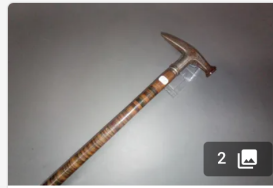

Lot n°236

Canne droite.
Pommeau aplati en ivoire.
Fût en bambou...

Est. : 30 - 50 €

DÉPOSER UN ORDRE

Lot n°237

Canne droite en bambou, le fût
orné de masques de théâtre
No...

Est. : 30 - 50 €

DÉPOSER UN ORDRE