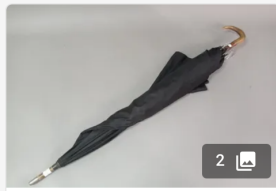

2

Lot n°277

Parapluie, fût bambou, poignée encorne courbée.
L: 85 cm...

Est. : 30 - 50 €

DÉPOSER UN ORDRE