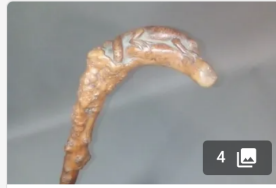

Lot n°249

Canne de soldat en bois
naturel. Pommeau orné d'une
tête de marin...

Est. : 60 - 80 €

[DÉPOSER UN ORDRE](#)

5

Lot n°250

Canne dite de poilu, en bois
naturel.
Pommeau de forme bouille, le...

Est. : 60 - 80 €

[DÉPOSER UN ORDRE](#)

4

Lot n°251

Canne dite de poilu en bois
naturel.
Décor des attributs de la...

Est. : 60 - 80 €

[DÉPOSER UN ORDRE](#)

4

Lot n°252

Canne dite de poilu en bois
naturel.
Pommeau orné d'un soldat au...

Est. : 60 - 80 €

[DÉPOSER UN ORDRE](#)

60 - / - 20 - 60

80 - / - 40 - 55

Lot n°253

Canne épée en bois noirci.
Pommeau en forme de poisson stylisé...

Est. : 80 - 120 €

DÉPOSER UN ORDRE

4

Lot n°254

Jolie canne en bois naturel.
Pommeau orné d'un lézard.
Fût nouveau...

Est. : 60 - 80 €

DÉPOSER UN ORDRE

6