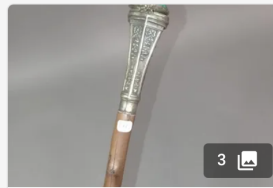

DÉPOSER UN ORDRE

Lot n°271

Canne pommeau de forme sphérique en ivoire. Virole en métal doré, ornée de...

Est. : 30 - 50 €

DÉPOSER UN ORDRE

Lot n°272

Canne droite. Pommeau champignon, se dévissant et laissant apparaître...

Est. : 30 - 50 €

DÉPOSER UN ORDRE

Lot n°273

Canne jauge (?). Poignée en corne courbée. Le fût loge une baguette de...

Est. : 100 - 150 €

DÉPOSER UN ORDRE

Lot n°274

Canne droite à pommeau en acajou. Ce dernier se dévisse et laisse...

Est. : 30 - 50 €

DÉPOSER UN ORDRE

Lot n°275

Canne de dame. Pommeau de forme tronconique, dessus en...

Est. : 30 - 50 €

DÉPOSER UN ORDRE

Lot n°276

Ombrelle pommeau en métal, orné d'une vue de campagne. Accidents à la toile...