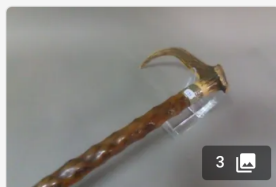

Est. : 30 - 50 €

[DÉPOSER UN ORDRE](#)

125 - 430 - 250 - 275

40 - 30 - 125 - 75

Lot n°195

Canne épée à lame de
baïonnette
Pommeau en bronze....

Est. : 30 - 50 €

[DÉPOSER UN ORDRE](#)

Lot n°196

Canne piolet.
Pommeau en métal.
Fût au naturel....

Est. : 30 - 50 €

[DÉPOSER UN ORDRE](#)

Lot n°197

Canne jauge de marchand de
grains, pommeau en bois.
Fût en laiton, comprenant troi...

Est. : 100 - 150 €

[DÉPOSER UN ORDRE](#)

Lot n°198

Canne, pommeau en forme de
poing en corne.
Fût en jonc....

Est. : 30 - 50 €

[DÉPOSER UN ORDRE](#)

Lot n°199

Canne droite, pommeau en
andouiller de cerf,
monogrammé....

Est. : 30 - 50 €