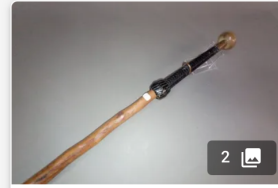

2

Lot n°256

AINCIART BERGARA à LARRESSORE, meilleur ouvrier de France...

Est. : 80 - 120 €

DÉPOSER UN ORDRE