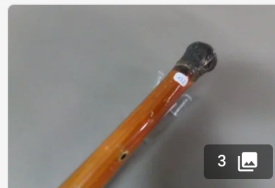

Est. : 300 - 500 €

[DÉPOSER UN ORDRE](#)

Lot n°191

Canne "casse-tête", pommeau
en métal figurant un chien et un
cheval séparé par une selle....

Est. : 30 - 50 €

[DÉPOSER UN ORDRE](#)

Lot n°192

Canneau, pommeau en argent,
orné de motifs rocailles.
Fût en bambou....

Est. : 30 - 50 €

[DÉPOSER UN ORDRE](#)

125 - 430 - 250 - 275

40 - 30 - 125 - 75

Lot n°195

Canne épée à lame de
baïonnette
Pommeau en bronze....

Est. : 30 - 50 €

[DÉPOSER UN ORDRE](#)