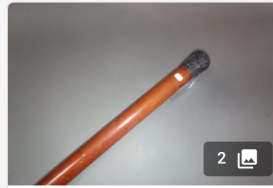

Est. : 40 - 60 €

[DÉPOSER UN ORDRE](#)

Lot n°262

Canne en bois sculpté.
Pommeau en tête de lévrier.
Fût en écorce...

Est. : 30 - 50 €

[DÉPOSER UN ORDRE](#)

Lot n°263

Canne droite.
Pommeau en argent (?) ciselé.
L: 88 cm