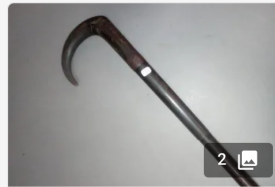

Est. : 30 - 50 €

[DÉPOSER UN ORDRE](#)

Lot n°264

Réunion de trois cannes:
-Une canne à décor incrusté de
filets d'argent, L: 89.5 cm...

Est. : 40 - 50 €

[DÉPOSER UN ORDRE](#)

Lot n°265

Réunion de deux cannes,
pommeau argent, à décor de
feuillages....

Est. : 50 - 80 €

[DÉPOSER UN ORDRE](#)

Lot n°266

Canne pommeau en corne.
Fût en métal.
L: 84.5 cm

Est. : 50 - 80 €

[DÉPOSER UN ORDRE](#)

Lot n°267

Canne pommeau en argent (?)
à décor de feuillages, fût
annelé....