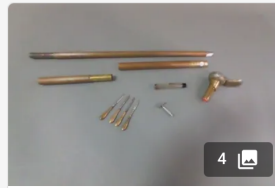

40 - 190 - 20 - 110

50 - 80 - 130 - 130

Lot n°187

Canne "casse-tête"
Poignée en défense de
phacochère....

Est. : 80 - 120 €

[DÉPOSER UN ORDRE](#)

Lot n°188

Canne de dame à poudrier et
miroir intégré dans le
pommeau....