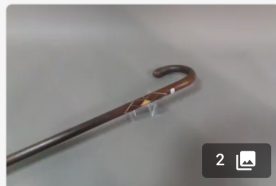

100 - 130 - 80 - 50
30 -35 -170 - 30

3

Lot n°179

Canne en bambou, fût facetté,
poignée courbée ornée de
sphères....

Est. : 30 - 50 €

[DÉPOSER UN ORDRE](#)

3

Lot n°180

Canne scie de jardinier en
bambou.
Pommeau sphérique en corne...

Est. : 100 - 150 €

[DÉPOSER UN ORDRE](#)

3

Lot n°181

Canne de marche, poignée à
décor sculpté d'un personnage
barbu....

Est. : 30 - 50 €

[DÉPOSER UN ORDRE](#)

3

Lot n°182

Canne sifflet.
Poignée en os, à motif strié.
Bague en laiton....

Est. : 100 - 150 €

[DÉPOSER UN ORDRE](#)

2

Lot n°183

Canne à poignée courbée, le fût
orné de filets d'argent et d'un
losange d'ivoire....