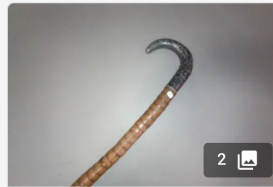

Est. : 50 - 80 €

[DÉPOSER UN ORDRE](#)

Lot n°266

Canne pommeau en corne.
Fût en métal.
L: 84.5 cm

Est. : 50 - 80 €

[DÉPOSER UN ORDRE](#)

Lot n°267

Canne pommeau en argent (?)
à décor de feuillages, fût
annelé....