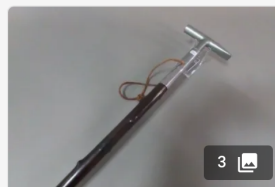

Est. : 30 - 50 €

[DÉPOSER UN ORDRE](#)

125 - 430 - 250 - 275

40 - 30 - 125 - 75

Lot n°195

Canne épée à lame de
baïonnette
Pommeau en bronze....

Est. : 30 - 50 €

[DÉPOSER UN ORDRE](#)

Lot n°196

Canne piolet.
Pommeau en métal.
Fût au naturel....

Est. : 30 - 50 €

[DÉPOSER UN ORDRE](#)

Lot n°197

Canne jauge de marchand de
grains, pommeau en bois.
Fût en laiton, comprenant troi...

Est. : 100 - 150 €