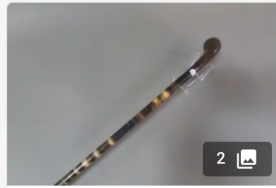

2

Lot n°208

Canne droite constituée d'un
pommeau et d'un fût en
rondelle de corne....

Est. : 30 - 50 €

DÉPOSER UN ORDRE