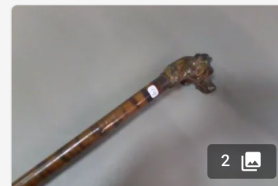

Est. : 80 - 120 €

DÉPOSER UN ORDRE

Lot n°215

Canne cueille fruits / fleurs.
Fût en bambou muni d'une
pince coupante actionnée par...

Est. : 100 - 150 €

DÉPOSER UN ORDRE

Lot n°216

Canne épée.
Poignée courbée, lame plate à
décor de rinceaux feuillagés...

Est. : 100 - 150 €

DÉPOSER UN ORDRE

Lot n°217

Canne courbée entièrement en
corne constituée de 3 parties.
L: 86 cm

Est. : 30 - 50 €

DÉPOSER UN ORDRE

Lot n°218

Canne "casse-tête"
Pommeau ornée d'un chien en
métal...