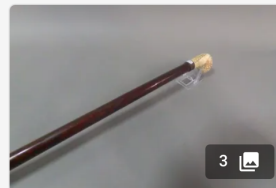

Est. : 300 - 500 €

[DÉPOSER UN ORDRE](#)

Lot n°191

Canne "casse-tête", pommeau
en métal figurant un chien et un
cheval séparé par une selle....

Est. : 30 - 50 €

[DÉPOSER UN ORDRE](#)

Lot n°192

Canneau, pommeau en argent,
orné de motifs rocailles.
Fût en bambou....

Est. : 30 - 50 €

[DÉPOSER UN ORDRE](#)

Lot n°193

Canne crécelle.
Poignée en bois sculpté à décor
d'un perroquet...

Est. : 100 - 150 €

[DÉPOSER UN ORDRE](#)

Lot n°194

Canne pommeau façon ivoire.
Fût style amourette.
L: 86.5 cm

Est. : 30 - 50 €

[DÉPOSER UN ORDRE](#)

125 - 430 - 250 - 275

40 - 30 - 125 - 75

Lot n°195

Canne épée à lame de
baïonnette
Pommeau en bronze....

Est. : 30 - 50 €

[DÉPOSER UN ORDRE](#)