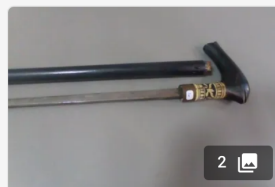

Est. : 30 - 50 €

[DÉPOSER UN ORDRE](#)

125 - 430 - 250 - 275

40 - 30 - 125 - 75

Lot n°195

Canne épée à lame de
baïonnette
Pommeau en bronze....

Est. : 30 - 50 €

[DÉPOSER UN ORDRE](#)

Lot n°196

Canne piolet.
Pommeau en métal.
Fût au naturel....

Est. : 30 - 50 €

[DÉPOSER UN ORDRE](#)

Lot n°197

Canne jauge de marchand de
grains, pommeau en bois.
Fût en laiton, comprenant troi...

Est. : 100 - 150 €

[DÉPOSER UN ORDRE](#)

Lot n°198

Canne, pommeau en forme de
poing en corne.
Fût en jonc....

Est. : 30 - 50 €

[DÉPOSER UN ORDRE](#)

Lot n°199

Canne droite, pommeau en
andouiller de cerf,
monogrammé....

Est. : 30 - 50 €

[DÉPOSER UN ORDRE](#)

Lot n°200

Canne épée en bois noirci.
Pommeau en forme de poisson
stylisé....

Est. : 30 - 50 €

[DÉPOSER UN ORDRE](#)

Lot n°201

Canne, pommeau courbé en
corne, fût en bambou.
La poignée se dévisse et laiss...