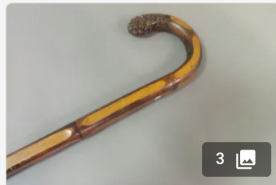

Amiens 05/12/20

16:05 Dim. 6 déc. interencheres.com 69%

 <p>3</p>	 <p>3</p>	 <p>3</p>	 <p>2</p>
<p>Lot n°171 </p> <p>Canne "à jeux" Pommeau à lunette en ivoirine contenant 3 petits dés...</p> <p>Est. : 100 - 150 €</p> <p>DÉPOSER UN ORDRE</p>	<p>Lot n°172 </p> <p>Canne "pipe". La poignée en buis se dévisse, couvercle extérieur...</p> <p>Est. : 100 - 150 €</p> <p>DÉPOSER UN ORDRE</p>	<p>Lot n°173 </p> <p>Canne toise dite de « marchand de chevaux ». Une tige graduée se logeant...</p> <p>Est. : 100 - 150 €</p> <p>DÉPOSER UN ORDRE</p>	<p>Lot n°174 </p> <p>Canne à pommeau en argent de forme sphère striée. L: 84 cm</p> <p>Est. : 30 - 50 €</p> <p>DÉPOSER UN ORDRE</p>
 <p>3</p>	 <p>3</p>	 <p>3</p>	 <p>3</p>
<p>Lot n°175 </p> <p>Canne de montagne, à décor d'une édelweiss et marquée "Beaufort sur Doron"...</p> <p>Est. : 30 - 50 €</p> <p>DÉPOSER UN ORDRE</p>	<p>Lot n°176 </p> <p>Canne à pommeau "tête de lévrier" en corne. Bague façon cordage en méta...</p> <p>Est. : 30 - 50 €</p> <p>DÉPOSER UN ORDRE</p>	<p>Lot n°177 </p> <p>Canne "tire-bouchons". Le pommeau se retire et laisse découvrir l'instrument...</p> <p>Est. : 100 - 150 €</p> <p>DÉPOSER UN ORDRE</p>	<p>Lot n°178 </p> <p>Canne , pommeau strié en argent. Fût en jonc...</p> <p>Est. : 30 - 50 €</p> <p>DÉPOSER UN ORDRE</p>

100 - 130 - 80 - 50
30 -35 -170 - 30

3

Lot n°179

Canne en bambou, fût facetté,
poignée courbée ornée de
sphères....

Est. : 30 - 50 €

[DÉPOSER UN ORDRE](#)

3

Lot n°180

Canne scie de jardinier en
bambou.
Pommeau sphérique en corne...

Est. : 100 - 150 €

[DÉPOSER UN ORDRE](#)

3

Lot n°181

Canne de marche, poignée à
décor sculpté d'un personnage
barbu....

Est. : 30 - 50 €

[DÉPOSER UN ORDRE](#)