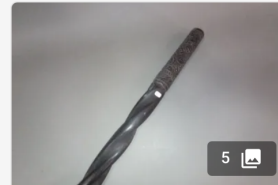

5

Lot n°248

Canne en bois exotique
(ébène), à pommeau milord.
Est inscrit sur celui-ci, 'souven...

Est. : 60 - 80 €

[DÉPOSER UN ORDRE](#)