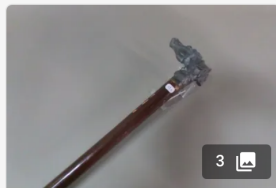

Est. : 100 - 150 €

[DÉPOSER UN ORDRE](#)

Lot n°189

Canne patriotique.
Pommeau courbe se dévissant,
fût à tirage laissant apparaître...

Est. : 100 - 150 €

[DÉPOSER UN ORDRE](#)

Lot n°190

Canne de prêtre.
Pommeau en ivoire orné une
croix de templier...

Est. : 300 - 500 €

[DÉPOSER UN ORDRE](#)

Lot n°191

Canne "casse-tête", pommeau
en métal figurant un chien et un
cheval séparé par une selle....

Est. : 30 - 50 €

[DÉPOSER UN ORDRE](#)

Lot n°192

Canneau, pommeau en argent,
orné de motifs rocailles.
Fût en bambou....