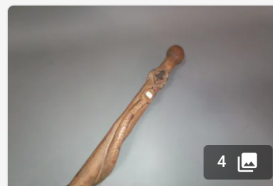

Lot n°249

Canne de soldat en bois
naturel. Pommeau orné d'une
tête de marin...

Est. : 60 - 80 €

[DÉPOSER UN ORDRE](#)

5

Lot n°250

Canne dite de poilu, en bois
naturel.
Pommeau de forme bouille, le...

Est. : 60 - 80 €

[DÉPOSER UN ORDRE](#)

4

Lot n°251

Canne dite de poilu en bois
naturel.
Décor des attributs de la...

Est. : 60 - 80 €

[DÉPOSER UN ORDRE](#)

4

Lot n°252

Canne dite de poilu en bois
naturel.
Pommeau orné d'un soldat au...

Est. : 60 - 80 €

[DÉPOSER UN ORDRE](#)

60 - / - 20 - 60

80 - / - 40 - 55

Lot n°253

Canne épée en bois noirci.
Pommeau en forme de poisson stylisé...