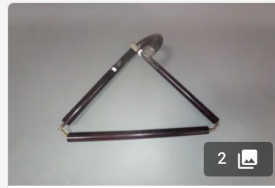

Lot n°238

Canne piolet.
Pommeau en métal.
Fût souple orné de rondelles d...

Est. : 30 - 50 €

DÉPOSER UN ORDRE

Lot n°239

Canne genre "d'incroyable".
Le fût orné d'un motif enroulé.
L: 103.5 cm

Est. : 30 - 50 €

DÉPOSER UN ORDRE

Lot n°240

Canne d'art populaire, le fût en
bois au naturel.
L: 95 cm

Est. : 30 - 50 €

DÉPOSER UN ORDRE

Lot n°241

Curieuse canne ceintre.
Le fût se dévisse en trois
parties, afin de s'assembler...

Est. : 80 - 120 €

DÉPOSER UN ORDRE

Lot n°242

Canne en bambou formant
canne à pêche.
Manque l'embout...

Est. : 30 - 50 €

DÉPOSER UN ORDRE

Lot n°243

Canne siège en bambou.
Assise sur fond de cannage.
L: 86 cm