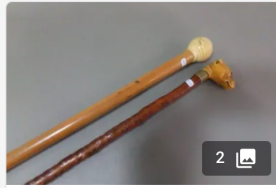

Lot n°228

Deux cannes à pommeau façon ivoire:
1 canne ornée d'une sphère...

Est. : 60 - 80 €

[DÉPOSER UN ORDRE](#)