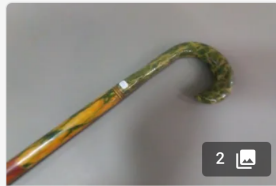

2

Lot n°220

Canne droite.
Pommeau en métal patiné
façon bronze à décor de...

Est. : 30 - 50 €

DÉPOSER UN ORDRE

2

Lot n°221

Canne droite.
Pommeau en pierre dure
blanche....

Est. : 30 - 50 €

DÉPOSER UN ORDRE

2

Lot n°222

Canne parapluie.
Poignée et fût façon bois.
Ce dernier à 3 tirages, permet...

Est. : 80 - 120 €

DÉPOSER UN ORDRE

2