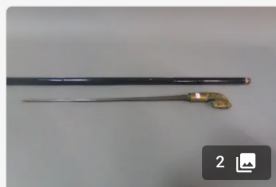

Est. : 300 - 500 €

[DÉPOSER UN ORDRE](#)

Lot n°191

Canne "casse-tête", pommeau
en métal figurant un chien et un
cheval séparé par une selle....

Est. : 30 - 50 €

[DÉPOSER UN ORDRE](#)

Lot n°192

Canneau, pommeau en argent,
orné de motifs rocailles.
Fût en bambou....

Est. : 30 - 50 €

[DÉPOSER UN ORDRE](#)

Lot n°193

Canne crécelle.
Poignée en bois sculpté à décor
d'un perroquet...

Est. : 100 - 150 €

[DÉPOSER UN ORDRE](#)

Lot n°194

Canne pommeau façon ivoire.
Fût style amourette.
L: 86.5 cm

Est. : 30 - 50 €

[DÉPOSER UN ORDRE](#)

125 - 430 - 250 - 275

40 - 30 - 125 - 75

Lot n°195

Canne épée à lame de
baïonnette
Pommeau en bronze....

Est. : 30 - 50 €

[DÉPOSER UN ORDRE](#)