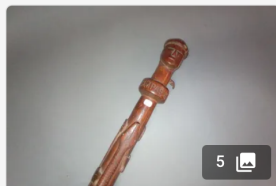

Est. : 30 - 50 €

[DÉPOSER UN ORDRE](#)

5

Lot n°248

Canne en bois exotique
(ébène), à pommeau milord.
Est inscrit sur celui-ci, 'souven...

Est. : 60 - 80 €

[DÉPOSER UN ORDRE](#)

5

Lot n°249

Canne de soldat en bois
naturel. Pommeau orné d'une
tête de marin...

Est. : 60 - 80 €

[DÉPOSER UN ORDRE](#)

5

Lot n°250

Canne dite de poilu, en bois
naturel.
Pommeau de forme bouille, le...

Est. : 60 - 80 €