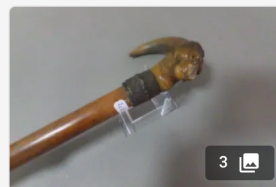

Lot n°202

Canne, à pommeau courbé en
tête de lion.
Fût en bois naturel sculpté de...

Est. : 30 - 50 €

[DÉPOSER UN ORDRE](#)