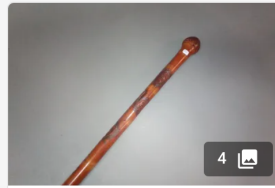

Lot n°237

Canne droite en bambou, le fût
orné de masques de théâtre
No...

Est. : 30 - 50 €

DÉPOSER UN ORDRE