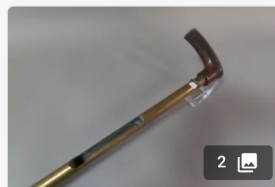

Est. : 30 - 50 €

[DÉPOSER UN ORDRE](#)

125 - 430 - 250 - 275

40 - 30 - 125 - 75

Lot n°195

Canne épée à lame de
baïonnette
Pommeau en bronze....

Est. : 30 - 50 €

[DÉPOSER UN ORDRE](#)

Lot n°196

Canne piolet.
Pommeau en métal.
Fût au naturel....

Est. : 30 - 50 €

[DÉPOSER UN ORDRE](#)

Lot n°197

Canne jauge de marchand de
grains, pommeau en bois.
Fût en laiton, comprenant troi...

Est. : 100 - 150 €