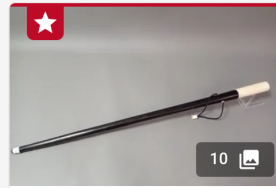

Est. : 100 - 150 €

[DÉPOSER UN ORDRE](#)

Lot n°189

Canne patriotique.
Pommeau courbe se dévissant,
fût à tirage laissant apparaître...

Est. : 100 - 150 €

[DÉPOSER UN ORDRE](#)

Lot n°190

Canne de prêtre.
Pommeau en ivoire orné une
croix de templier...