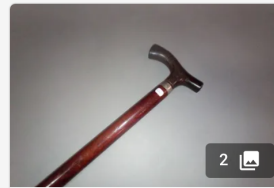

Est. : 100 - 150 €

[DÉPOSER UN ORDRE](#)

**Lot n°233**

Canne porte-foulard, pommeau circulaire en ivoire strié.
Fût en jonc...

Est. : 30 - 50 €

[DÉPOSER UN ORDRE](#)

**Lot n°234**

Canne poignée en "Tau", fût façon palissandre.
Travail moderne...