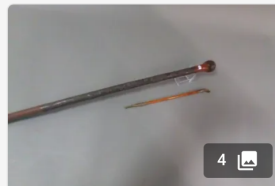

4

Lot n°185

Canne à opium.
Fût à décor de scènes
sinisantes....

Est. : 100 - 150 €

[DÉPOSER UN ORDRE](#)