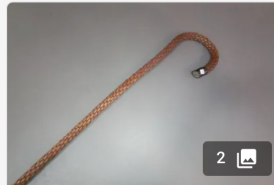

Est. : 60 - 80 €

DÉPOSER UN ORDRE

35 - 30 - 45 - 30

20 - 170 - / -60

Lot n°244

Canne de drappier ?
Fut plat alterné de bandes
d'acajou...

Est. : 80 - 120 €

[DÉPOSER UN ORDRE](#)