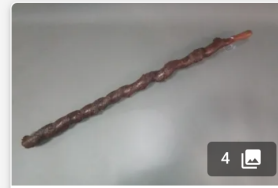

Lot n°239

Canne genre "d'incroyable".
Le fût orné d'un motif enroulé.
L: 103.5 cm

Est. : 30 - 50 €

DÉPOSER UN ORDRE