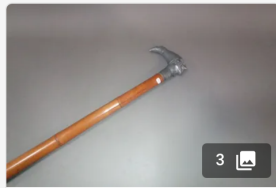

Est. : 60 - 80 €

[DÉPOSER UN ORDRE](#)

**Lot n°229**

Canne toise hippométrique de marchand de chevaux.
Poignée équerre en andouiller...

Est. : 100 - 150 €

[DÉPOSER UN ORDRE](#)

**Lot n°230**

Canne allume lustre ?
Fût façon amourette, logeant une réglotte que l'on actionne...

Est. : 100 - 150 €

[DÉPOSER UN ORDRE](#)

**Lot n°231**

Canne briquet.
Le pommeau se dévise et découvre un briquet à meche...

Est. : 100 - 150 €

[DÉPOSER UN ORDRE](#)

**Lot n°232**

Canne casse-tête en métal.
Poignée formant visage et botte...