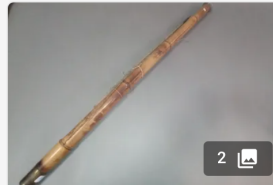

2

Lot n°245

Canne en métal et osier tréssé,
poignée courbée.
L: 90 cm...

Est. : 30 - 50 €

[DÉPOSER UN ORDRE](#)

2

Lot n°247

Canne formant canne à pêche à
3 tirages en bambou
Pommeau en métal embout e...