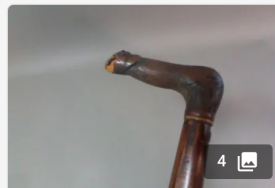

Lot n°193

Canne crécelle.
Poignée en bois sculpté à décor
d'un perroquet...

Est. : 100 - 150 €

[DÉPOSER UN ORDRE](#)