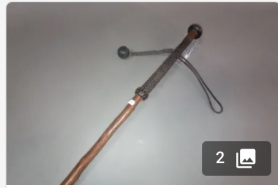

2

Lot n°257

Makhila en bois de néflier, fût dévissable avec pic à loup caché dans le pommeau gain...

Est. : 60 - 80 €

DÉPOSER UN ORDRE