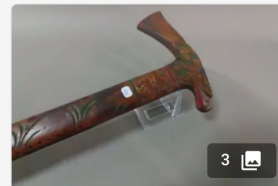

Canne scie de jardinier en
bambou.
Pommeau sphérique en corne...

Est. : 100 - 150 €

[DÉPOSER UN ORDRE](#)

3

Lot n°181

Canne de marche, poignée à
décor sculpté d'un personnage
barbu....

Est. : 30 - 50 €

[DÉPOSER UN ORDRE](#)

3

Lot n°182

Canne sifflet.
Poignée en os, à motif strié.
Bague en laiton....

Est. : 100 - 150 €

[DÉPOSER UN ORDRE](#)

2

Lot n°183

Canne à poignée courbée, le fût
orné de filets d'argent et d'un
losange d'ivoire....

Est. : 30 - 50 €

[DÉPOSER UN ORDRE](#)

3

Lot n°184

Canne de fumeur.
L'intérieur découvre un tuyau
formant pipe avec le pommeau...

[DÉPOSER UN ORDRE](#)

4

Lot n°185

Canne à opium.
Fût à décor de scènes
sinisantes....

Est. : 100 - 150 €

[DÉPOSER UN ORDRE](#)

3

Lot n°186

Canne harmonica de
montagnard en bois sculpté.
La poignée figurant une hache...

Est. : 100 - 150 €

[DÉPOSER UN ORDRE](#)