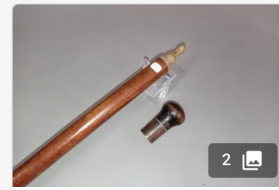

DÉPOSER UN ORDRE

Lot n°271

Canne pommeau de forme sphérique en ivoire. Virole en métal doré, ornée de...

Est. : 30 - 50 €

DÉPOSER UN ORDRE

Lot n°272

Canne droite. Pommeau champignon, se dévissant et laissant apparaître...