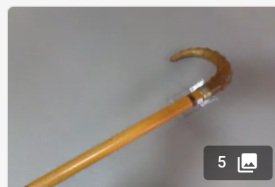

Est. : 30 - 50 €

[DÉPOSER UN ORDRE](#)

125 - 430 - 250 - 275

40 - 30 - 125 - 75

Lot n°195

Canne épée à lame de
baïonnette
Pommeau en bronze....

Est. : 30 - 50 €

[DÉPOSER UN ORDRE](#)

Lot n°196

Canne piolet.
Pommeau en métal.
Fût au naturel....

Est. : 30 - 50 €

[DÉPOSER UN ORDRE](#)

Lot n°197

Canne jauge de marchand de
grains, pommeau en bois.
Fût en laiton, comprenant troi...

Est. : 100 - 150 €

[DÉPOSER UN ORDRE](#)

Lot n°198

Canne, pommeau en forme de
poing en corne.
Fût en jonc....

Est. : 30 - 50 €

[DÉPOSER UN ORDRE](#)

Lot n°199

Canne droite, pommeau en
andouiller de cerf,
monogrammé....

Est. : 30 - 50 €

[DÉPOSER UN ORDRE](#)

Lot n°200

Canne épée en bois noirci.
Pommeau en forme de poisson
stylisé....

Est. : 30 - 50 €

[DÉPOSER UN ORDRE](#)

Lot n°201

Canne, pommeau courbé en
corne, fût en bambou.
La poignée se dévisse et laiss...