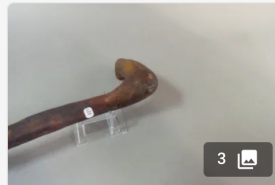

Amiens 05/12/20

16:05 Dim. 6 déc. interencheres.com 69%

 <p>3</p>	 <p>3</p>	 <p>3</p>	 <p>2</p>
<p>Lot n°171 </p> <p>Canne "à jeux" Pommeau à lunette en ivoirine contenant 3 petits dés...</p> <p>Est. : 100 - 150 €</p> <p>DÉPOSER UN ORDRE</p>	<p>Lot n°172 </p> <p>Canne "pipe". La poignée en buis se dévisse, couvercle extérieur...</p> <p>Est. : 100 - 150 €</p> <p>DÉPOSER UN ORDRE</p>	<p>Lot n°173 </p> <p>Canne toise dite de « marchand de chevaux ». Une tige graduée se logeant...</p> <p>Est. : 100 - 150 €</p> <p>DÉPOSER UN ORDRE</p>	<p>Lot n°174 </p> <p>Canne à pommeau en argent de forme sphère striée. L: 84 cm</p> <p>Est. : 30 - 50 €</p> <p>DÉPOSER UN ORDRE</p>
 <p>3</p>	 <p>3</p>	 <p>3</p>	 <p>3</p>
<p>Lot n°175 </p> <p>Canne de montagne, à décor d'une édelweiss et marquée "Beaufort sur Doron"...</p> <p>Est. : 30 - 50 €</p> <p>DÉPOSER UN ORDRE</p>	<p>Lot n°176 </p> <p>Canne à pommeau "tête de lévrier" en corne. Bague façon cordage en méta...</p> <p>Est. : 30 - 50 €</p> <p>DÉPOSER UN ORDRE</p>	<p>Lot n°177 </p> <p>Canne "tire-bouchons". Le pommeau se retire et laisse découvrir l'instrument...</p> <p>Est. : 100 - 150 €</p> <p>DÉPOSER UN ORDRE</p>	<p>Lot n°178 </p> <p>Canne , pommeau strié en argent. Fût en jonc...</p> <p>Est. : 30 - 50 €</p> <p>DÉPOSER UN ORDRE</p>

100 - 130 - 80 - 50
30 -35 -170 - 30

3

Lot n°179

Canne en bambou, fût facetté,
poignée courbée ornée de
sphères....

Est. : 30 - 50 €

[DÉPOSER UN ORDRE](#)

3

Lot n°180

Canne scie de jardinier en
bambou.
Pommeau sphérique en corne...

Est. : 100 - 150 €

[DÉPOSER UN ORDRE](#)

3

Lot n°181

Canne de marche, poignée à
décor sculpté d'un personnage
barbu....

Est. : 30 - 50 €

[DÉPOSER UN ORDRE](#)

3

Lot n°182

Canne sifflet.
Poignée en os, à motif strié.
Bague en laiton....

Est. : 100 - 150 €

[DÉPOSER UN ORDRE](#)

2

Lot n°183

Canne à poignée courbée, le fût
orné de filets d'argent et d'un
losange d'ivoire....