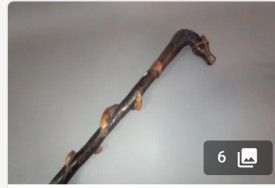

Canne dite de poilu en bois
naturel.
Pommeau orné d'un soldat au...

Est. : 60 - 80 €

[DÉPOSER UN ORDRE](#)

60 - / - 20 - 60

80 - / - 40 - 55

Lot n°253

Canne épée en bois noirci.
Pommeau en forme de poisson stylisé...

Est. : 80 - 120 €

DÉPOSER UN ORDRE

4

Lot n°254

Jolie canne en bois naturel.
Pommeau orné d'un lézard.
Fût nouveau...

Est. : 60 - 80 €

DÉPOSER UN ORDRE

6