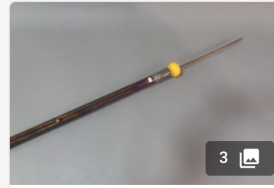

Canne droite, pommeau aplatie,
en corde tréssée.
L: 89 cm....

Est. : 30 - 50 €

DÉPOSER UN ORDRE

30 - 40 -60 - 80

90 - / - 60 - /

**Lot n°228**

Deux cannes à pommeau façon ivoire:
1 canne ornée d'une sphère...

Est. : 60 - 80 €

[DÉPOSER UN ORDRE](#)

**Lot n°229**

Canne toise hippométrique de marchand de chevaux.
Poignée équerre en andouiller...

Est. : 100 - 150 €

[DÉPOSER UN ORDRE](#)

**Lot n°230**

Canne allume lustre ?
Fût façon amourette, logeant une réglotte que l'on actionne...

Est. : 100 - 150 €

[DÉPOSER UN ORDRE](#)

**Lot n°231**

Canne briquet.
Le pommeau se dévise et découvre un briquet à meche...

Est. : 100 - 150 €

[DÉPOSER UN ORDRE](#)

**Lot n°232**

Canne casse-tête en métal.
Poignée formant visage et botte...