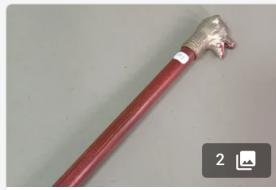

Est. : 30 - 50 €

[DÉPOSER UN ORDRE](#)

Lot n°268

Deus cannes à poignée
courbée.
Une à pommeau en métal et...

Est. : 40 - 60 €

[DÉPOSER UN ORDRE](#)

75 - / - 25 - 30

70 - 30 - / - 45