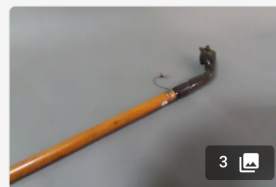

Est. : 30 - 50 €

[DÉPOSER UN ORDRE](#)

125 - 430 - 250 - 275

40 - 30 - 125 - 75

Lot n°195

Canne épée à lame de
baïonnette
Pommeau en bronze....

Est. : 30 - 50 €

[DÉPOSER UN ORDRE](#)

Lot n°196

Canne piolet.
Pommeau en métal.
Fût au naturel....

Est. : 30 - 50 €

[DÉPOSER UN ORDRE](#)

Lot n°197

Canne jauge de marchand de
grains, pommeau en bois.
Fût en laiton, comprenant troi...

Est. : 100 - 150 €

[DÉPOSER UN ORDRE](#)

Lot n°198

Canne, pommeau en forme de
poing en corne.
Fût en jonc....

Est. : 30 - 50 €

[DÉPOSER UN ORDRE](#)

Lot n°199

Canne droite, pommeau en
andouiller de cerf,
monogrammé....

Est. : 30 - 50 €