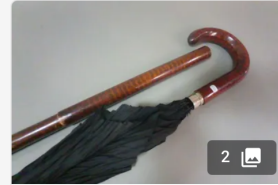

2

Lot n°222

Canne parapluie.
Poignée et fût façon bois.
Ce dernier à 3 tirages, permet...

Est. : 80 - 120 €

DÉPOSER UN ORDRE