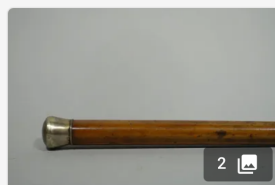

Est. : 40 - 60 €

[DÉPOSER UN ORDRE](#)

Lot n°146

[xxème] Canne en bambou peint en noir, fêrûle en métal et pommeau à décor de canard e...

Est. : 20 - 40 €

[DÉPOSER UN ORDRE](#)

Lot n°147

[Fin xixème - Début xxème] Canne Art populaire en bois sculpté pommeau en os...

Est. : 50 - 100 €

[DÉPOSER UN ORDRE](#)

Lot n°148

[Fin xixème] Canne en roseau, fêrûle en laiton et pommeau en métal argenté monogrammé...

Est. : 40 - 60 €

[DÉPOSER UN ORDRE](#)

Lot n°149

[xxème] Canne-parapluie et pommeau en bambou ou roseau creusé, armature en...