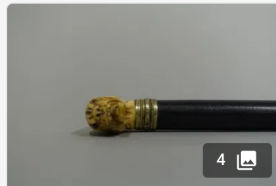

Lot n°139

[Fin xixème - Début xxème] Canne en bois noirci, fêrûle en acier bague en métal...

Est. : 80 - 150 €

[DÉPOSER UN ORDRE](#)