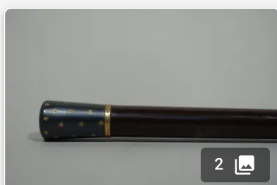

Lot n°179

[Fin xixème] Cane en bois
tigré, fêrûle en métal et embout
en métal argenté et doré...

Est. : 100 - 200 €

[DÉPOSER UN ORDRE](#)