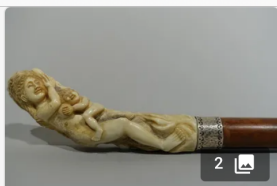

Lot n°123

[Fin xixème - Début xxème] Canne en bois, bague en métal argenté et pommeau en os...

Est. : 100 - 200 €

[DÉPOSER UN ORDRE](#)