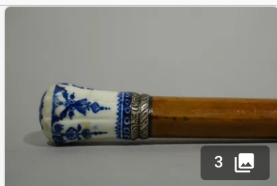

[Époque 1900] Cane en  
bambou, fêrûle et bague en  
laiton, pommeau en corne...

Est. : 40 - 60 €

[DÉPOSER UN ORDRE](#)

Lot n°176

[Fin xixème - Début xxème]  
Cane en roseau verni, fêrûle et  
bague en métal et pommeau e...