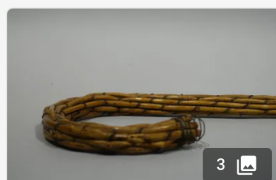

Lot n°18

[Époque 1900] Canne Art populaire en bois sculpté. Hauteur : env. 86 cm

Est. : 40 - 60 €

[DÉPOSER UN ORDRE](#)

Lot n°19

[Début xxème] Canne de défense en écorce de bois, dragonne en cuir. Hauteur : en...

Est. : 40 - 60 €

[DÉPOSER UN ORDRE](#)

Lot n°20

[Époque 1900] AFRIQUE ou ASIE - Élément en bois sculpté formant une canne. Hauteur : ...

Est. : 40 - 60 €

[DÉPOSER UN ORDRE](#)

Lot n°21

[Fin xixème-Début xxème] Canne en bois, pommeau en bois de cervidé sculpté à déco...

Est. : 50 - 100 €

[DÉPOSER UN ORDRE](#)

Lot n°22

[Début xxème] Canne de défense en osier tressée sur tige de fer. Hauteur : env. 90 c...

Est. : 40 - 60 €

[DÉPOSER UN ORDRE](#)

Lot n°23

[Début xxème] AFRIQUE - Canne en bois exotique, pommeau en corne de gazelle à décor...