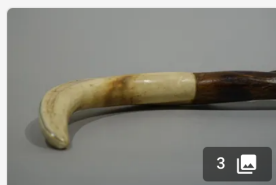

Est. : 40 - 60 €

[DÉPOSER UN ORDRE](#)

Lot n°146

[xxème] Canne en bambou peint en noir, fêrûle en métal et pommeau à décor de canard e...

Est. : 20 - 40 €

[DÉPOSER UN ORDRE](#)

Lot n°147

[Fin xixème - Début xxème] Canne Art populaire en bois sculpté pommeau en os...

Est. : 50 - 100 €

[DÉPOSER UN ORDRE](#)

Lot n°148

[Fin xixème] Canne en roseau, fêrûle en laiton et pommeau en métal argenté monogrammé...

Est. : 40 - 60 €

[DÉPOSER UN ORDRE](#)

Lot n°149

[xxème] Canne-parapluie et pommeau en bambou ou roseau creusé, armature en...