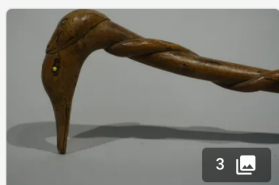

Est. : 60 - 100 €

[DÉPOSER UN ORDRE](#)

Lot n°177

[Début xxème] Cane en bois,  
fêrûle en corne. Hauteur : env.  
83 cm

Est. : 30 - 50 €

[DÉPOSER UN ORDRE](#)

Lot n°178

[Fin xixème - Début xxème]  
Cane art populaire en bois  
sculpté à décor de serpent et...