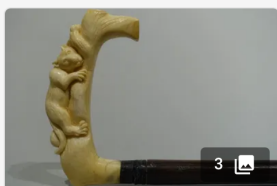

Lot n°132

[Fin xixème] INDE ? - Canne en bois exotique (palissandre ou ébène) avec en partie haute...

Est. : 100 - 200 €

[DÉPOSER UN ORDRE](#)