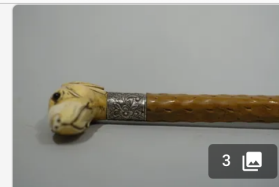

Lot n°169

[Fin xixème - Début xxème] Canne en bois de néflier sauvage, fêrûle et bague en...

Est. : 60 - 120 €

[DÉPOSER UN ORDRE](#)