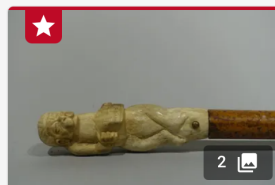

2

Lot n°119

[Fin xixème] Canne-épée (dagüe) en bois et férule en laiton et pommeau en os...

Est. : 200 - 400 €

[DÉPOSER UN ORDRE](#)