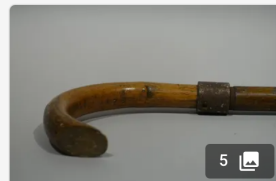

50 - 50 - inv - 110

80 - 40 - inv - 40

Lot n°9

[Milieu xixème] Canne-fusil en acier et composition, bague en acier ciselé. Hauteur env. 88 c...

Est. : 40 - 80 €

[DÉPOSER UN ORDRE](#)

Lot n°10

[Fin xixème - Début xxème] Canne à système de grainetier en bronze, férule en acier...

Est. : 150 - 300 €

[DÉPOSER UN ORDRE](#)

Lot n°11

[Époque 1900] Canne en bambou. Hauteur: env. 95 cm

Est. : 30 - 50 €

[DÉPOSER UN ORDRE](#)

Lot n°12

[Fin xixème] Canne Art populaire en bois sculpté à décor de chien (boxer)...

Est. : 80 - 150 €

[DÉPOSER UN ORDRE](#)

Lot n°15

[Début xxème] Canne de défense basque en bois (néflier sauvage ?), férule et pommea...

Est. : 40 - 80 €

[DÉPOSER UN ORDRE](#)

Lot n°16

[Début xxème] Canne-épée Art populaire en acier et bois. Hauteur : env. 100 cm

Est. : 60 - 100 €

[DÉPOSER UN ORDRE](#)

inv - 150 - inv - inv  
50 - inv - 60 - inv

Lot n°17

[xixème] Canne en acajou, pommeau en fer ciselé à forme de marteau, férule en cuivre...

Est. : 100 - 200 €

[DÉPOSER UN ORDRE](#)