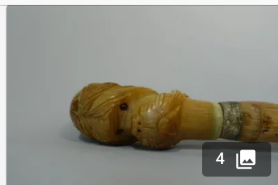

Lot n°41

[Fin xixème - Début xxème] Canne en bois, pommeau en corne à décor de chien. Haute...

Est. : 40 - 80 €

[DÉPOSER UN ORDRE](#)