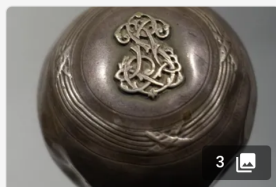

Lot n°66

[Époque 1900] Canne de berger basque dite Makila en bois de néfler sauvage, pommeau en...

Est. : 100 - 200 €

[DÉPOSER UN ORDRE](#)

Lot n°67

[Époque 1900] Canne en bambou, pommeau en cuir surpiqué. Hauteur : env. 79 cm...

Est. : 30 - 50 €

[DÉPOSER UN ORDRE](#)

Lot n°68

[Début xxème] Cravache en roseau verni et cuir. Hauteur : env. 66 cm

Est. : 20 - 40 €

[DÉPOSER UN ORDRE](#)

Lot n°69

[xxème] Canne en bois noirci, férule en laiton et pommeau en argent (poinçon minerve)...

Est. : 80 - 150 €

[DÉPOSER UN ORDRE](#)

Lot n°70

[Époque 1900] Canne en bois et liège, pommeau en bois sculpté formant un parapluie en tromp...

Est. : 80 - 150 €

[DÉPOSER UN ORDRE](#)

Lot n°71

[Époque 1900] Canne en bambou, pommeau en émail représentant un personnage...