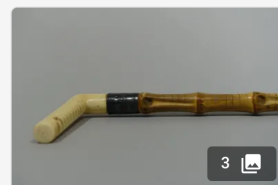

Lot n°92

[Fin xixème] Badine en bambou, fêrûle en laiton, bague en argent ciselé, pommeau en...

Est. : 60 - 100 €

[DÉPOSER UN ORDRE](#)