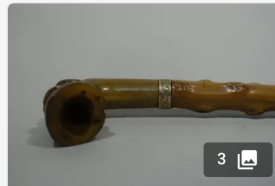

Lot n°188

[Début xxème] Canne en bois
de néflier sauvage, fêrule et
bague en métal, pommeau en...

Est. : 40 - 60 €

[DÉPOSER UN ORDRE](#)