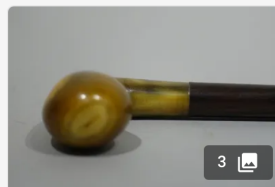

Lot n°171

[Début xxème] Canne Art déco en bois exotique (ébène de Macassar), fêrûle en métal...

Est. : 50 - 100 €

[DÉPOSER UN ORDRE](#)