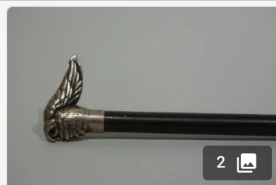

Lot n°143

[Début xxème] Canne Art déco en ébène, pommeau en métal argenté à décor de perroquet...

Est. : 80 - 150 €

[DÉPOSER UN ORDRE](#)