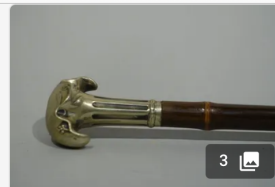

Lot n°167

[Fin xixème] Canne en roseau, fêrûle en métal et pommeau en argent à décor de fleur; Haute...

Est. : 60 - 100 €

[DÉPOSER UN ORDRE](#)

Lot n°168

[Époque 1900] Canne en bambou verni, fêrûle et pommeau en métal au décor...