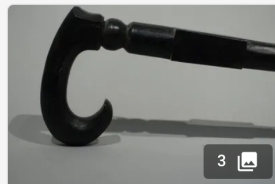

Est. : 40 - 80 €

[DÉPOSER UN ORDRE](#)

Lot n°195

[Fin xixème - Début xxème]  
Badine en bambou, fêrule et  
bague en laiton, pommeau à...

Est. : 50 - 100 €

[DÉPOSER UN ORDRE](#)

Lot n°196

[Début xxème] Canne en ébène  
et fêrule en os. Hauteur : env.  
89 cm