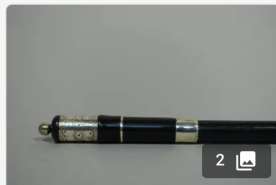

Lot n°190

[Début xxème] INDE - Canne en
bois et fêrule en corne, bagues
ciselées en métal argenté....

Est. : 50 - 100 €

[DÉPOSER UN ORDRE](#)