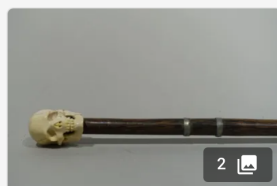

Est. : 60 - 100 €

[DÉPOSER UN ORDRE](#)

Lot n°132

[Fin xixème] INDE ? - Canne en bois exotique (palissandre ou ébène) avec en partie haute...

Est. : 100 - 200 €

[DÉPOSER UN ORDRE](#)

Lot n°133

[Début xxème] Badine en bois exotique souple, pommeau en bois de cervidé sculpté à déco...