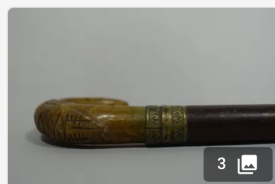

Est. : 100 - 200 €

[DÉPOSER UN ORDRE](#)

Lot n°92

[Fin xixème] Badine en bambou, fêrûle en laiton, bague en argent ciselé, pommeau en...

Est. : 60 - 100 €

[DÉPOSER UN ORDRE](#)

Lot n°93

[Fin xixème] Canne en roseau verni, pommeau et fêrûle en ivoire. Hauteur : env. 90 cm

Est. : 100 - 200 €

[DÉPOSER UN ORDRE](#)

Lot n°94

Canne Art populaire en bois sculpté à décor de serpent et de personnage caricaturé au...

Est. : 100 - 200 €

[DÉPOSER UN ORDRE](#)

Lot n°95

[Fin xixème] Canne en acajou, fêrûle en métal bague en laiton ciselé et pommeau en corne à...

Est. : 30 - 50 €

[DÉPOSER UN ORDRE](#)

Lot n°96

[Début xxème] Canne-épée en bambou, fêrûle et bague en laiton, pommeau en thuya et...

Est. : 150 - 250 €

[DÉPOSER UN ORDRE](#)

110 - 230 - 100 - inv  
inv - inv - inv - 170