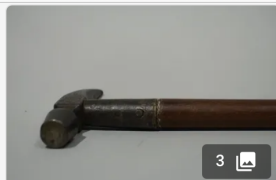

50 - 50 - inv - 110

80 - 40 - inv - 40

Lot n°9

[Milieu xixème] Canne-fusil en acier et composition, bague en acier ciselé. Hauteur env. 88 c...

Est. : 40 - 80 €

[DÉPOSER UN ORDRE](#)

Lot n°10

[Fin xixème - Début xxème] Canne à système de grainetier en bronze, férule en acier...

Est. : 80 - 150 €

[DÉPOSER UN ORDRE](#)

Lot n°15

[Début xxème] Canne de défense basque en bois (néflier sauvage ?), férule et pommea...

Est. : 40 - 80 €

[DÉPOSER UN ORDRE](#)

Lot n°16

[Début xxème] Canne-épée Art populaire en acier et bois. Hauteur : env. 100 cm

Est. : 60 - 100 €

[DÉPOSER UN ORDRE](#)

inv - 150 - inv - inv  
50 - inv - 60 - inv

Lot n°17

[xixème] Canne en acajou, pommeau en fer ciselé à forme de marteau, férule en cuivre...

Est. : 100 - 200 €

[DÉPOSER UN ORDRE](#)