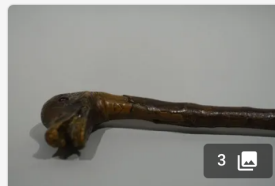

Lot n°39

[Fin xixème] Canne Art populaire en bois sculpté et pommeau sculpté en forme d...

Est. : 50 - 100 €

[DÉPOSER UN ORDRE](#)