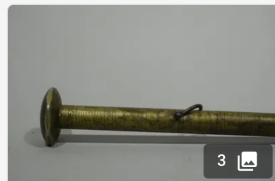

50 - 50 - inv - 110

80 - 40 - inv - 40

Lot n°9

[Milieu xixème] Canne-fusil en acier et composition, bague en acier ciselé. Hauteur env. 88 c...

Est. : 40 - 80 €

[DÉPOSER UN ORDRE](#)

Lot n°10

[Fin xixème - Début xxème] Canne à système de grainetier en bronze, férule en acier...

Est. : 150 - 300 €

[DÉPOSER UN ORDRE](#)

Lot n°11

[Époque 1900] Canne en bambou. Hauteur: env. 95 cm

Est. : 30 - 50 €

[DÉPOSER UN ORDRE](#)

Lot n°12

[Fin xixème] Canne Art populaire en bois sculpté à décor de chien (boxer)...

Est. : 80 - 150 €

[DÉPOSER UN ORDRE](#)

Lot n°15

[Début xxème] Canne de défense basque en bois (néflier sauvage ?), férule et pommea...

Est. : 40 - 80 €

[DÉPOSER UN ORDRE](#)

Lot n°16

[Début xxème] Canne-épée Art populaire en acier et bois. Hauteur : env. 100 cm

Est. : 60 - 100 €

[DÉPOSER UN ORDRE](#)

inv - 150 - inv - inv  
50 - inv - 60 - inv

Lot n°17

[xixème] Canne en acajou, pommeau en fer ciselé à forme de marteau, férule en cuivre...

Est. : 100 - 200 €

[DÉPOSER UN ORDRE](#)