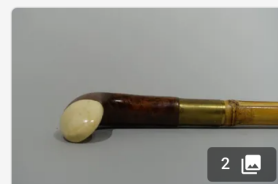

Est. : 100 - 200 €

[DÉPOSER UN ORDRE](#)

Lot n°92

[Fin xixème] Badine en bambou, fêrûle en laiton, bague en argent ciselé, pommeau en...

Est. : 60 - 100 €

[DÉPOSER UN ORDRE](#)

Lot n°93

[Fin xixème] Canne en roseau verni, pommeau et fêrûle en ivoire. Hauteur : env. 90 cm

Est. : 30 - 50 €

[DÉPOSER UN ORDRE](#)

Lot n°96

[Début xxème] Canne-épée en bambou, fêrûle et bague en laiton, pommeau en thuya et...

Est. : 150 - 250 €

[DÉPOSER UN ORDRE](#)

110 - 230 - 100 - inv  
inv - inv - inv - 170