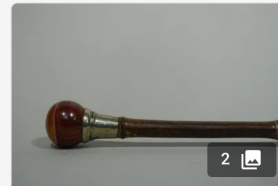

Est. : 60 - 120 €

[DÉPOSER UN ORDRE](#)

Lot n°188

[Début xxème] Canne en bois  
de néflier sauvage, fêrule et  
bague en métal, pommeau en...

Est. : 40 - 60 €

[DÉPOSER UN ORDRE](#)

Lot n°189

[Début xxème] Canne en  
bambou, fêrule et bague en  
métal, pommeau rond en pierr...