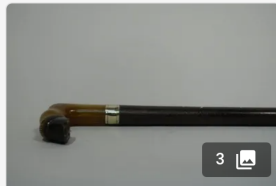

Est. : 40 - 80 €

[DÉPOSER UN ORDRE](#)

Lot n°186

[Début xxème] Canne en bois  
exotique, fêrule et bague en  
métal, pommeau en corne...

Est. : 40 - 80 €

[DÉPOSER UN ORDRE](#)

Lot n°187

[Fin xixème] Canne en roseau,  
fêrule en laiton, pommeau en  
ivoire. Hauteur : env. 92 cm