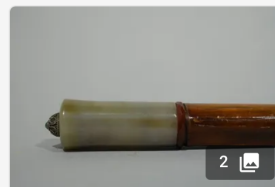

Est. : 30 - 50 €

[DÉPOSER UN ORDRE](#)

Lot n°171

[Début xxème] Canne Art déco en bois exotique (ébène de Macassar), fêrûle en métal...

Est. : 50 - 100 €

[DÉPOSER UN ORDRE](#)

Lot n°172

[Début xxème] Canne roseau verni, fêrûle en acier et laiton, pommeau en pierre. Hauteur ...