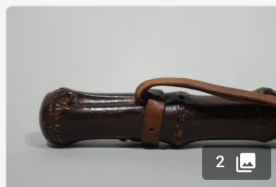

Lot n°65

[Début xxème] Canne en bambou vernis, dragonne en cuir et férule en laiton. Hauteu...

Est. : 30 - 60 €

[DÉPOSER UN ORDRE](#)