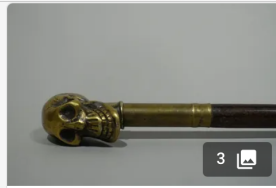

14:20 Mar. 23 févr. interencheres.com 90 %

 <p>3</p>	 <p>4</p>	 <p>2</p>	 <p>3</p>
<p><b>Lot n°49</b> </p> <p>[Début xxème] Canne en bois exotique, fêrûle en métal et pommeau en argent. Hauteur ...</p> <p>Est. : 70 - 120 €</p> <p><b>DÉPOSER UN ORDRE</b></p>	<p><b>Lot n°50</b> </p> <p>[xixème] Canne à système en laiton et bronze à compartiment, pommeau gain...</p> <p>Est. : 100 - 200 €</p> <p><b>DÉPOSER UN ORDRE</b></p>	<p><b>Lot n°51</b> </p> <p>[Époque 1900] Canne en jonc, pommeau en laiton ciselé. Hauteur : env. 90 cm</p> <p>Est. : 40 - 60 €</p> <p><b>DÉPOSER UN ORDRE</b></p>	<p><b>Lot n°52</b> </p> <p>[Époque 1900] INDOCHINE - Canne en jonc, pommeau en argent et fêrûle laiton et acier...</p> <p>Est. : 50 - 100 €</p> <p><b>DÉPOSER UN ORDRE</b></p>
 <p>3</p>	 <p>3</p>	 <p>3</p>	 <p>3</p>
<p><b>Lot n°53</b> </p> <p>[Époque 1900] Canne en bambou. Hauteur : env. 91 cm - Absence de fêrûle</p> <p>Est. : 30 - 50 €</p> <p><b>DÉPOSER UN ORDRE</b></p>	<p><b>Lot n°54</b> </p> <p>[Début xxème] Canne Art populaire rustique, fêrûle en fer forgé. Hauteur : env. 91 cm</p> <p>Est. : 40 - 60 €</p> <p><b>DÉPOSER UN ORDRE</b></p>	<p><b>Lot n°55</b> </p> <p>[Époque 1900] Canne de défense en rondins de cuir, pommeau en métal...</p> <p>Est. : 80 - 150 €</p> <p><b>DÉPOSER UN ORDRE</b></p>	<p><b>Lot n°56</b> </p> <p>[Début xxème] Canne en bambou torsadé. Hauteur : env. 93 cm - Absence de fêrûle</p> <p>Est. : 30 - 50 €</p> <p><b>DÉPOSER UN ORDRE</b></p>

70 - 140 - 40 - inv  
inv - 50 - inv - 30

Lot n°57

[xxème] Canne-dague en bambou noirci, bague et férule en laiton, pommeau en bois...

Est. : 80 - 150 €

[DÉPOSER UN ORDRE](#)

Lot n°58

[xxème] Canne en bambou, férule en métal et pommeau en bronze à décor de crâne...