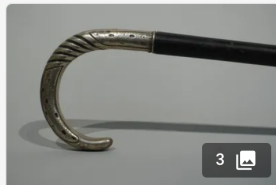

Est. : 80 - 120 €

[DÉPOSER UN ORDRE](#)

Lot n°83

[xxème] Canne en bois, fêrûle en corne et pommeau à tête de boxer en bois sculpté . Hauteur...

Est. : 60 - 120 €

[DÉPOSER UN ORDRE](#)

Lot n°84

[xxème] Canne d'enfant en bois, fêrûle en acier, pommeau en bois sculpté à décor de lévrier...

Est. : 30 - 60 €

[DÉPOSER UN ORDRE](#)

Lot n°85

[Début xxème] Canne en bois exotique (ébène ?), pommeau en argent (poinçon étranger...

Est. : 50 - 100 €

[DÉPOSER UN ORDRE](#)

Lot n°86

[xxème] Lot de deux pommeaux en bois de cervidés sculptés l'un à décor d'élans et l'autre à...