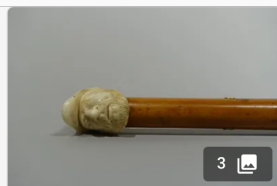

Est. : 80 - 150 €

[DÉPOSER UN ORDRE](#)

Lot n°123

[Fin xixème - Début xxème] Canne en bois, bague en métal argenté et pommeau en os...

Est. : 100 - 200 €

[DÉPOSER UN ORDRE](#)

Lot n°124

[xixème-xxème] Canne-épée en bambou creusé, lame ciselée et bleuie, pommeau rapporté à...