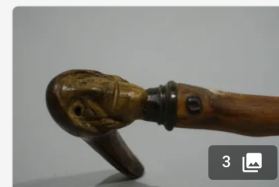

Lot n°173

[Fin xixème - Début xxème] Canne Art populaire en bois, pommeau en bois sculpté à...

Est. : 30 - 60 €

[DÉPOSER UN ORDRE](#)