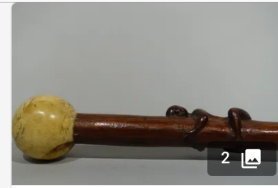

Lot n°137

[Début xxème] Canne Art populaire en bois sculpté à décor d'un serpent et d'un...

Est. : 50 - 100 €

[DÉPOSER UN ORDRE](#)