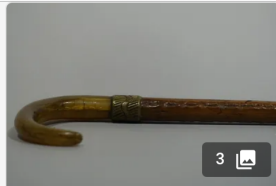

3

Lot n°105

[Époque 1900] Canne de berger basque dite Makila en bois de néflier sauvage, bague en...

Est. : 30 - 50 €

[DÉPOSER UN ORDRE](#)