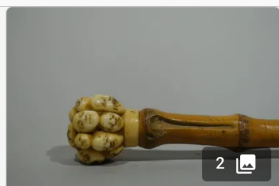

inv - inv - 200 - inv
40 - inv - 220 - 60

14:22 Mar. 23 févr.

interencheres.com

90 %

Lot n°121

[Époque 1900] JAPON - Canne en bambou et pommeau à décor de têtes de personnage...

Est. : 150 - 250 €

[DÉPOSER UN ORDRE](#)