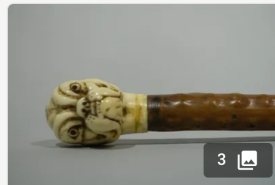

Est. : 30 - 60 €

[DÉPOSER UN ORDRE](#)

Lot n°85

[Début xxème] Canne en bois exotique (ébène ?), pommeau en argent (poinçon étranger...

Est. : 50 - 100 €

[DÉPOSER UN ORDRE](#)

Lot n°86

[xxème] Lot de deux pommeaux en bois de cervidés sculptés l'un à décor d'élans et l'autre à...

Est. : 100 - 200 €

[DÉPOSER UN ORDRE](#)

Lot n°87

[xxème] Canne-épée ou canne-dague en bois creusé, fêrûle en laiton et pommeau en ivoire...

Est. : 250 - 400 €

[DÉPOSER UN ORDRE](#)

Lot n°88

[xxème] Lot de deux pommeaux en bois de cervidés sculptés l'un représentant un chat, l'aut...