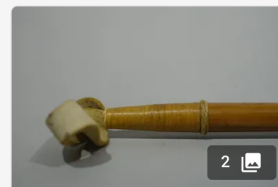

Lot n°68

[Début xxème] Cravache en roseau verni et cuir. Hauteur : env. 66 cm

Est. : 20 - 40 €

[DÉPOSER UN ORDRE](#)