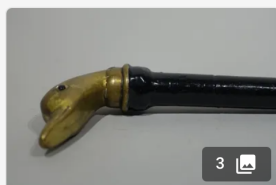

Lot n°146

[xxème] Canne en bambou peint en noir, fêrûle en métal et pommeau à décor de canard e...

Est. : 20 - 40 €

[DÉPOSER UN ORDRE](#)