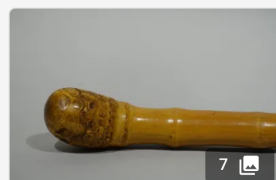

Lot n°24

[Époque 1900] JAPON - Canne à système en bambou à décor polychrome de carpe koi, férul...

Est. : 150 - 300 €

[DÉPOSER UN ORDRE](#)