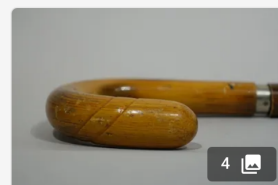

Est. : 40 - 60 €

[DÉPOSER UN ORDRE](#)

Lot n°146

[xxème] Canne en bambou peint en noir, fêrûle en métal et pommeau à décor de canard e...

Est. : 20 - 40 €

[DÉPOSER UN ORDRE](#)

Lot n°147

[Fin xixème - Début xxème] Canne Art populaire en bois sculpté pommeau en os...

Est. : 50 - 100 €

[DÉPOSER UN ORDRE](#)

Lot n°148

[Fin xixème] Canne en roseau, fêrûle en laiton et pommeau en métal argenté monogrammé...

Est. : 40 - 60 €

[DÉPOSER UN ORDRE](#)

Lot n°149

[xxème] Canne-parapluie et pommeau en bambou ou roseau creusé, armature en...