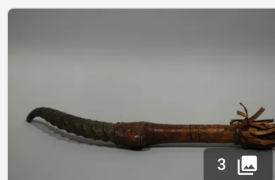

Est. : 40 - 60 €

[DÉPOSER UN ORDRE](#)

Lot n°20

[Époque 1900] AFRIQUE ou ASIE - Élément en bois sculpté formant une canne. Hauteur : ...

Est. : 40 - 60 €

[DÉPOSER UN ORDRE](#)

Lot n°21

[Fin xixème-Début xxème] Canne en bois, pommeau en bois de cervidé sculpté à déco...

Est. : 50 - 100 €

[DÉPOSER UN ORDRE](#)

Lot n°22

[Début xxème] Canne de défense en osier tressée sur tige de fer. Hauteur : env. 90 c...

Est. : 40 - 60 €

[DÉPOSER UN ORDRE](#)

Lot n°23

[Début xxème] AFRIQUE - Canne en bois exotique, pommeau en corne de gazelle à décor...