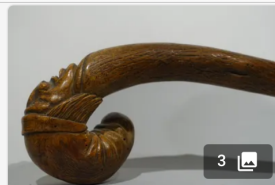

## Lot n°113

[xxème] Canne d'enfant Art populaire en bois sculpté à décor de tête d'homme au...

Est. : 40 - 60 €

[DÉPOSER UN ORDRE](#)

3

## Lot n°114

[Fin xixème] Canne en ébène de Macassar, bague argent monogrammé « T ou F G »,...

Est. : 80 - 150 €

[DÉPOSER UN ORDRE](#)

3