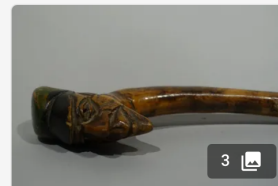

3

Lot n°112

[Fin xixème - Début xxème] Canne Art populaire en bois sculpté à décor d'homme à la...

Est. : 150 - 250 €

[DÉPOSER UN ORDRE](#)

inv - inv - 70 - 60

inv - inv - inv - inv