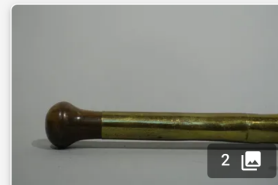

Lot n°193

[Début xxème] Canne de berger
basque dite Makila en néflier
sauvage, fêrule en acier et...

Est. : 50 - 100 €

[DÉPOSER UN ORDRE](#)