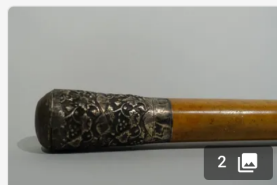

## Lot n°117

[xxème] Canne en bois, pommeau en os à décor de crâne. Hauteur : env. 84 cm -...

Est. : 40 - 80 €

[DÉPOSER UN ORDRE](#)

2