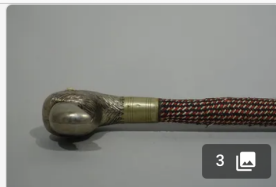

Lot n°166

[Début xxème] Canne en bois recouverte de tissu tressé, fêrûle et pommeau en métal à...

Est. : 40 - 80 €

[DÉPOSER UN ORDRE](#)