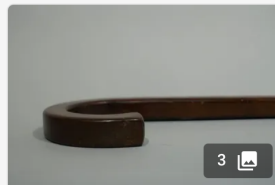

Lot n°192

[Époque 1900] Canne Art déco
en bois exotique. Hauteur : env.
89 cm

Est. : 30 - 50 €

[DÉPOSER UN ORDRE](#)