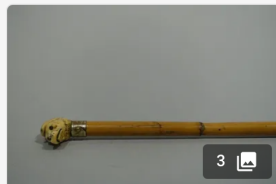

Lot n°195

[Fin xixème - Début xxème]
Badine en bambou, fêrule et
bague en laiton, pommeau à...

Est. : 50 - 100 €

[DÉPOSER UN ORDRE](#)