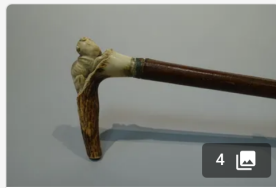

Lot n°162

[Première partie du xxème] Cravache en cuir surpiquée, pommeau en bois de cervidé...

Est. : 60 - 120 €

[DÉPOSER UN ORDRE](#)