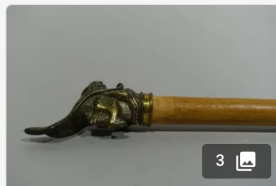

## Lot n°108

[Début xxème] Lot de deux pommeaux en os sculpté à décor de crâne

Est. : 60 - 120 €

[DÉPOSER UN ORDRE](#)

3