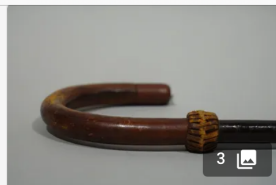

50 - 50 - inv - 110

80 - 40 - inv - 40

Lot n°9

[Milieu xixème] Canne-fusil en acier et composition, bague en acier ciselé. Hauteur env. 88 c...

Est. : 40 - 80 €

[DÉPOSER UN ORDRE](#)

Lot n°10

[Fin xixème - Début xxème] Canne à système de grainetier en bronze, férule en acier...

Est. : 20 - 40 €

[DÉPOSER UN ORDRE](#)

40 - inv - inv - 240

50 - 30 - inv - inv

Lot n°41

[Fin xixème - Début xxème] Canne en bois, pommeau en corne à décor de chien. Haute...

Est. : 40 - 80 €

[DÉPOSER UN ORDRE](#)