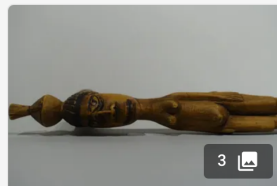

3

Lot n°110

[Première partie du xxème] AFRIQUE - Canne Art populaire en bois sculpté à décor de...

Est. : 40 - 60 €

[DÉPOSER UN ORDRE](#)