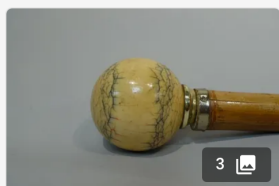

Est. : 80 - 150 €

[DÉPOSER UN ORDRE](#)

Lot n°123

[Fin xixème - Début xxème] Canne en bois, bague en métal argenté et pommeau en os...

Est. : 100 - 200 €

[DÉPOSER UN ORDRE](#)

Lot n°124

[xixème-xxème] Canne-épée en bambou creusé, lame ciselée et bleuie, pommeau rapporté à...

Est. : 150 - 200 €

[DÉPOSER UN ORDRE](#)

Lot n°127

[Début xxème] Canne-dague en bambou, fêrule et bague en métal, pommeau en ivoire....

Est. : 50 - 100 €

[DÉPOSER UN ORDRE](#)

Lot n°131

[Début xxème] Canne en bois exotique, fêrule en corne, bague en argent et pommeau en bois...