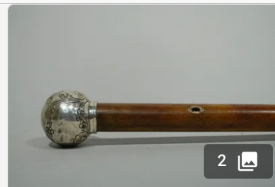

Lot n°167

[Fin xixème] Canne en roseau, fêrûle en métal et pommeau en argent à décor de fleur; Haute...

Est. : 60 - 100 €

[DÉPOSER UN ORDRE](#)

Lot n°168

[Époque 1900] Canne en bambou verni, fêrûle et pommeau en métal au décor...