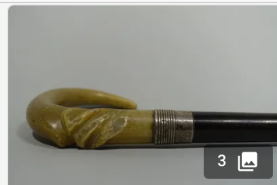

3

Lot n°114

[Fin xixème] Canne en ébène de Macassar, bague argent monogrammé « T ou F G »,...

Est. : 80 - 150 €

[DÉPOSER UN ORDRE](#)