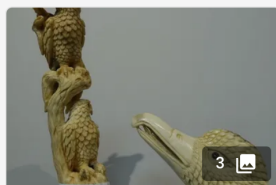

Est. : 30 - 60 €

[DÉPOSER UN ORDRE](#)

Lot n°85

[Début xxème] Canne en bois exotique (ébène ?), pommeau en argent (poinçon étranger...

Est. : 50 - 100 €

[DÉPOSER UN ORDRE](#)

Lot n°86

[xxème] Lot de deux pommeaux en bois de cervidés sculptés l'un à décor d'élans et l'autre à...

Est. : 100 - 200 €

[DÉPOSER UN ORDRE](#)

Lot n°87

[xxème] Canne-épée ou canne-dague en bois creusé, fêrûle en laiton et pommeau en ivoire...

Est. : 250 - 400 €

[DÉPOSER UN ORDRE](#)

Lot n°88

[xxème] Lot de deux pommeaux en bois de cervidés sculptés l'un représentant un chat, l'aut...

Est. : 100 - 200 €

[DÉPOSER UN ORDRE](#)

inv - 80 - inv - 30  
inv - 100 - 250 - inv

Lot n°89

[xxème] Lot de deux pommeaux sculptés l'un à décor de tête d'aigle, l'autre à décor de deux...

Est. : 100 - 200 €