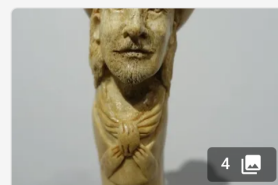

Est. : 30 - 50 €

[DÉPOSER UN ORDRE](#)

Lot n°44

[Début xxème] Canne de berger basque dite Makila en bois de néflier sauvage, férule en laito...

Est. : 80 - 150 €

[DÉPOSER UN ORDRE](#)

Lot n°45

[xixème] Canne en bois exotique tigré, pommeau en argent ciselé. Hauteur : env. 9...

Est. : 80 - 120 €

[DÉPOSER UN ORDRE](#)

Lot n°46

[Fin xixème - Début xxème] Canne de défense Art populaire en nerf de boeuf et acier...

Est. : 20 - 40 €

[DÉPOSER UN ORDRE](#)

Lot n°47

[Début xxème] Canne porte-monnaie en bois exotique, férule et pommeau en acier, le...

Est. : 120 - 200 €

[DÉPOSER UN ORDRE](#)

Lot n°48

[Début xxème] Pommeau en bois de cervidé sculpté à décor d'homme au chapeau. Hauteur :

Est. : 50 - 80 €

[DÉPOSER UN ORDRE](#)

40 - 40 - inv - 140  
inv - 20 - 180 - 70