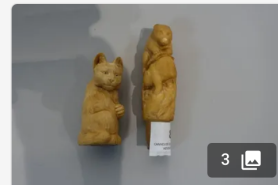

Est. : 30 - 60 €

[DÉPOSER UN ORDRE](#)

Lot n°85

[Début xxème] Canne en bois exotique (ébène ?), pommeau en argent (poinçon étranger...

Est. : 50 - 100 €

[DÉPOSER UN ORDRE](#)

Lot n°86

[xxème] Lot de deux pommeaux en bois de cervidés sculptés l'un à décor d'élans et l'autre à...

Est. : 100 - 200 €

[DÉPOSER UN ORDRE](#)

Lot n°87

[xxème] Canne-épée ou canne-dague en bois creusé, fêrûle en laiton et pommeau en ivoire...

Est. : 250 - 400 €

[DÉPOSER UN ORDRE](#)

Lot n°88

[xxème] Lot de deux pommeaux en bois de cervidés sculptés l'un représentant un chat, l'aut...

Est. : 100 - 200 €

[DÉPOSER UN ORDRE](#)

inv - 80 - inv - 30  
inv - 100 - 250 - inv

Lot n°89

[xxème] Lot de deux pommeaux sculptés l'un à décor de tête d'aigle, l'autre à décor de deux...

Est. : 100 - 200 €