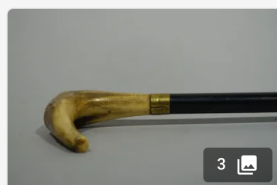

Lot n°181

[Début xxème] Cane en bois
exotique, pommeau et fêrûle en
corne, bague en laiton et...

Est. : 40 - 80 €

[DÉPOSER UN ORDRE](#)

50 - inv - 150 - 30
60 - 170 - 110 - inv