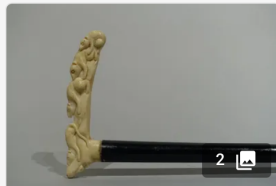

Lot n°138

[Fin xixème - Début xxème] Canne en bois noirci, fêrûle en laiton et pommeau en ivoire...

Est. : 100 - 200 €

[DÉPOSER UN ORDRE](#)