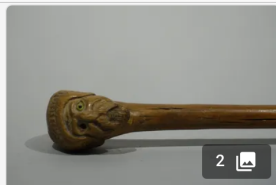

## Lot n°112

[Fin xixème - Début xxème] Canne Art populaire en bois sculpté à décor d'homme à la...

Est. : 150 - 250 €

[DÉPOSER UN ORDRE](#)

inv - inv - 70 - 60

inv - inv - inv - inv

2