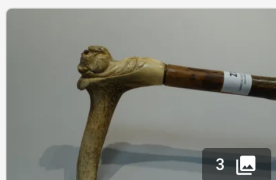

Lot n°18

[Époque 1900] Canne Art populaire en bois sculpté. Hauteur : env. 86 cm

Est. : 40 - 60 €

[DÉPOSER UN ORDRE](#)

Lot n°19

[Début xxème] Canne de défense en écorce de bois, dragonne en cuir. Hauteur : en...

Est. : 40 - 60 €

[DÉPOSER UN ORDRE](#)

Lot n°20

[Époque 1900] AFRIQUE ou ASIE - Élément en bois sculpté formant une canne. Hauteur : ...

Est. : 40 - 60 €

[DÉPOSER UN ORDRE](#)

Lot n°21

[Fin xixème-Début xxème] Canne en bois, pommeau en bois de cervidé sculpté à déco...

Est. : 50 - 100 €

[DÉPOSER UN ORDRE](#)

Lot n°22

[Début xxème] Canne de défense en osier tressée sur tige de fer. Hauteur : env. 90 c...

Est. : 40 - 60 €

[DÉPOSER UN ORDRE](#)

Lot n°23

[Début xxème] AFRIQUE - Canne en bois exotique, pommeau en corne de gazelle à décor...