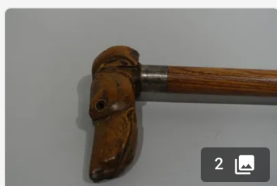

Est. : 150 - 200 €

[DÉPOSER UN ORDRE](#)

Lot n°127

[Début xxème] Canne-dague en bambou, fêrule et bague en métal, pommeau en ivoire....

Est. : 50 - 100 €

[DÉPOSER UN ORDRE](#)

Lot n°131

[Début xxème] Canne en bois exotique, fêrule en corne, bague en argent et pommeau en bois...