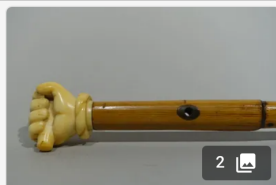

Est. : 120 - 200 €

[DÉPOSER UN ORDRE](#)

Lot n°141

[Fin xixème] Cravache en bois souple, bague en argent et tête en ivoire sculpté à décor de...

Est. : 40 - 80 €

[DÉPOSER UN ORDRE](#)

110 - inv - 230 - 70

100 - 80 - 240 - 40