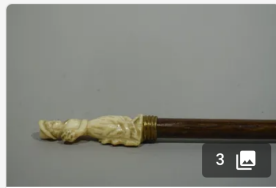

Lot n°158

[Fin xixème] Badine en bois exotique, fêrûle en laiton et pommeau en ivoire sculpté de...

Est. : 60 - 120 €

[DÉPOSER UN ORDRE](#)