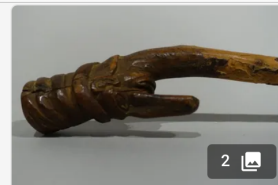

2

Lot n°116

[Fin xixème - Début xxème] Canne Art populaire en bois sculpté à décor de caricature...

Est. : 80 - 150 €

[DÉPOSER UN ORDRE](#)