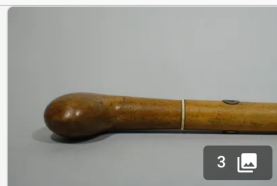

Lot n°177

[Début xxème] Cane en bois,
fêrûle en corne. Hauteur : env.
83 cm

Est. : 30 - 50 €

[DÉPOSER UN ORDRE](#)