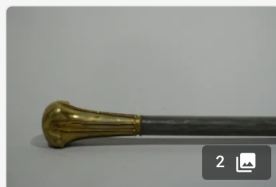

Est. : 40 - 60 €

[DÉPOSER UN ORDRE](#)

Lot n°169

[Fin xixème - Début xxème] Canne en bois de néflier sauvage, fêrûle et bague en...

Est. : 60 - 120 €

[DÉPOSER UN ORDRE](#)

Lot n°170

[Début xxème] Canne en bois verni, fêrûle en corne et pommeau en laiton travaillé...