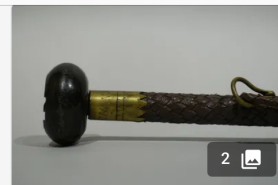

Lot n°42

[Début xxème] Canne de défense en cuir et métal. Hauteur : env. 84 cm

Est. : 40 - 60 €

[DÉPOSER UN ORDRE](#)

Lot n°43

[Fin xixème] Canne d'enfant en roseau, pommeau en corne et férule en cuir. Hauteur : env. 6...

Est. : 30 - 50 €

[DÉPOSER UN ORDRE](#)

Lot n°44

[Début xxème] Canne de berger basque dite Makila en bois de néflier sauvage, férule en laito...

Est. : 80 - 150 €

[DÉPOSER UN ORDRE](#)

Lot n°45

[xixème] Canne en bois exotique tigré, pommeau en argent ciselé. Hauteur : env. 9...