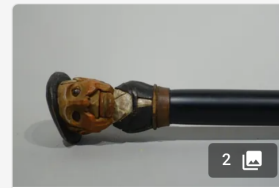

Est. : 80 - 120 €

[DÉPOSER UN ORDRE](#)

Lot n°164

[Début xxème] Cravache en cuir tressée et métal yeux en sulfure et pommeau en corne début...

Est. : 40 - 60 €

[DÉPOSER UN ORDRE](#)

Lot n°165

[Première partie du xxème] Canne automate en bois, fêrûle en composition, pommeau...