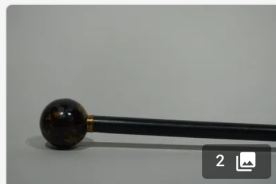

Est. : 30 - 50 €

[DÉPOSER UN ORDRE](#)

Lot n°193

[Début xxème] Canne de berger  
basque dite Makila en néflier  
sauvage, fêrule en acier et...

Est. : 50 - 100 €

[DÉPOSER UN ORDRE](#)

Lot n°194

[Début xxème] Canne en bois  
noirci, fêrule en corne,  
pommeau en corne. Hauteur ...