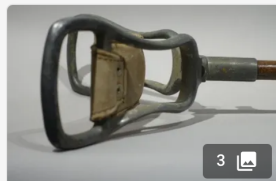

Lot n°14

[xxème] Canne-siège en bois, cuir et aluminium, marqué « THE PREMIER SEAT » Haute...

Est. : 80 - 150 €

[DÉPOSER UN ORDRE](#)