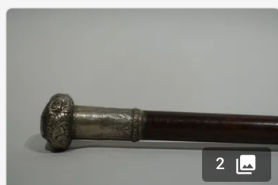

Est. : 30 - 50 €

[DÉPOSER UN ORDRE](#)

Lot n°44

[Début xxème] Canne de berger basque dite Makila en bois de néflier sauvage, férule en laito...

Est. : 80 - 150 €

[DÉPOSER UN ORDRE](#)

Lot n°45

[xixème] Canne en bois exotique tigré, pommeau en argent ciselé. Hauteur : env. 9...