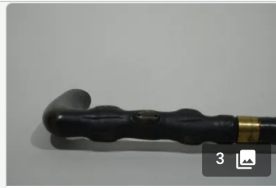

Lot n°57

[xxème] Canne-dague en bambou noirci, bague et férule en laiton, pommeau en bois...

Est. : 80 - 150 €

[DÉPOSER UN ORDRE](#)