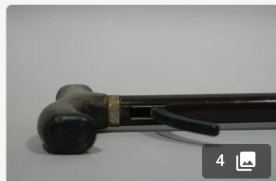

Lot n°13

[Années 50/60] Canne à système en métal, bois, acier et plastique ramasse-objets...

Est. : 40 - 60 €

[DÉPOSER UN ORDRE](#)