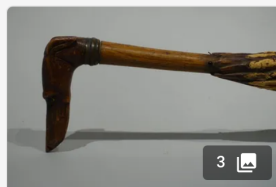

Lot n°66

[Époque 1900] Canne de berger basque dite Makila en bois de néfler sauvage, pommeau en...

Est. : 100 - 200 €

[DÉPOSER UN ORDRE](#)

Lot n°67

[Époque 1900] Canne en bambou, pommeau en cuir surpiqué. Hauteur : env. 79 cm...

Est. : 30 - 50 €

[DÉPOSER UN ORDRE](#)

Lot n°68

[Début xxème] Cravache en roseau verni et cuir. Hauteur : env. 66 cm

Est. : 20 - 40 €

[DÉPOSER UN ORDRE](#)

Lot n°69

[xxème] Canne en bois noirci, férule en laiton et pommeau en argent (poinçon minerve)...

Est. : 80 - 150 €

[DÉPOSER UN ORDRE](#)

Lot n°70

[Époque 1900] Canne en bois et liège, pommeau en bois sculpté formant un parapluie en tromp...

Est. : 80 - 150 €

[DÉPOSER UN ORDRE](#)

Lot n°71

[Époque 1900] Canne en bambou, pommeau en émail représentant un personnage...