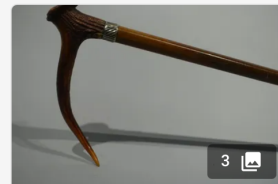

Lot n°197

[Début xxème] Canne en
roseau, fêrule et bague en
métal, pommeau en corne....

Est. : 40 - 60 €

[DÉPOSER UN ORDRE](#)