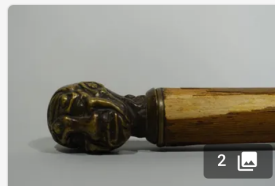

2

Lot n°111

[Début xxème] Canne en bois creusé, férule en laiton et acier, pommeau en bronze sculpté à...

Est. : 200 - 400 €

[DÉPOSER UN ORDRE](#)