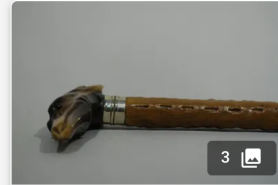

Est. : 50 - 100 €

[DÉPOSER UN ORDRE](#)

Lot n°184

[Début xxème] INDOCHINE -  
Canne en bois, fêrule en acier et  
pommeau en argent (bas titre)...

Est. : 50 - 100 €

[DÉPOSER UN ORDRE](#)

Lot n°185

[Début xxème] Canne en néflier  
sauvage, pommeau en corne  
sculpté à décor de lévrier aux...