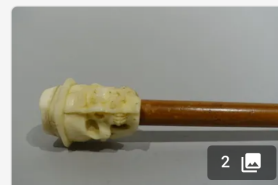

## Lot n°118

[xxème] INDOCHINE - Canne en roseau, pommeau en argent bas-titre. Hauteur : env. 85 cm...

Est. : 60 - 100 €

[DÉPOSER UN ORDRE](#)

2

## Lot n°119

[Fin xixème] Canne-épée (dagüe) en bois et férule en laiton et pommeau en os...

Est. : 200 - 400 €

[DÉPOSER UN ORDRE](#)

2