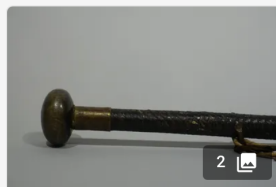

Est. : 50 - 80 €

[DÉPOSER UN ORDRE](#)

80 - 80 - 60 - inv  
inv - 90 - inv - inv

Lot n°65

[Début xxème] Canne en bambou vernis, dragonne en cuir et férule en laiton. Hauteu...

Est. : 30 - 60 €

[DÉPOSER UN ORDRE](#)

Lot n°66

[Époque 1900] Canne de berger basque dite Makila en bois de néfler sauvage, pommeau en...

Est. : 100 - 200 €

[DÉPOSER UN ORDRE](#)

Lot n°67

[Époque 1900] Canne en bambou, pommeau en cuir surpiqué. Hauteur : env. 79 cm...