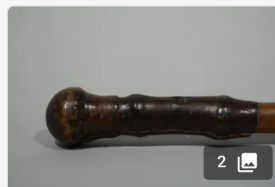

Est. : 50 - 80 €

[DÉPOSER UN ORDRE](#)

80 - 80 - 60 - inv  
inv - 90 - inv - inv

Lot n°65

[Début xxème] Canne en bambou vernis, dragonne en cuir et férule en laiton. Hauteu...

Est. : 30 - 60 €

[DÉPOSER UN ORDRE](#)

Lot n°66

[Époque 1900] Canne de berger basque dite Makila en bois de néfler sauvage, pommeau en...

Est. : 100 - 200 €

[DÉPOSER UN ORDRE](#)

Lot n°67

[Époque 1900] Canne en bambou, pommeau en cuir surpiqué. Hauteur : env. 79 cm...