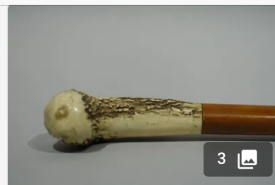

Lot n°43

[Fin xixème] Canne d'enfant en roseau, pommeau en corne et férule en cuir. Hauteur : env. 6...

Est. : 30 - 50 €

[DÉPOSER UN ORDRE](#)