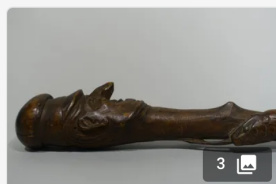

Lot n°94

Canne Art populaire en bois sculpté à décor de serpent et de personnage caricaturé au...

Est. : 100 - 200 €

[DÉPOSER UN ORDRE](#)