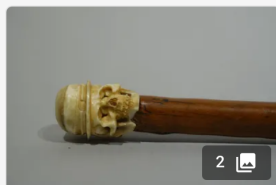

2

Lot n°117

[xxème] Canne en bois, pommeau en os à décor de crâne. Hauteur : env. 84 cm -...

Est. : 40 - 80 €

[DÉPOSER UN ORDRE](#)