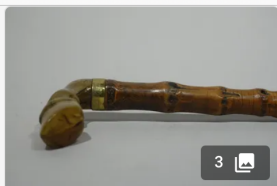

Lot n°175

[Époque 1900] Cane en
bambou, fêrûle et bague en
laiton, pommeau en corne...

Est. : 40 - 60 €

[DÉPOSER UN ORDRE](#)